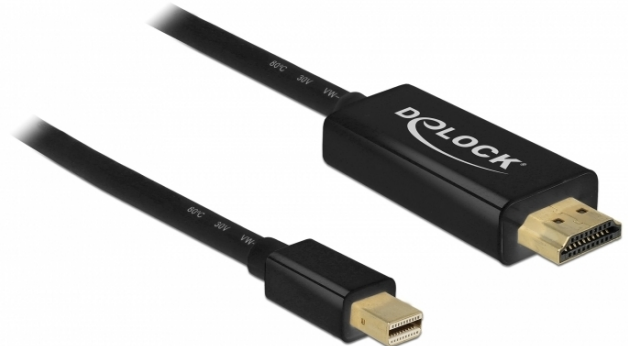

## Delock Cable pasivo de mini DisplayPort 1.1 a HDMI 3 m

### Descripción

Este cable de Delock se puede utilizar para conectar una pantalla con un puerto HDMI a un PC o a una portatil con un interfaz mini DisplayPort.

3 m

### Especificación técnica

- Conectores:
  - 1 x mini DisplayPort macho >
  - 1 x HDMI-A macho
- Dirección de señal: Entrada mini DisplayPort > Salida HDMI
- Conjunto de chips: Parade PS8121E
- Especificación DisplayPort 1.1a y High Speed HDMI
- Valor normalizado del cable: 32 AWG
- Diámetro del cable: aprox. 5,5 mm
- Contactos bañados en oro
- Cable pasivo (level shifter), adecuado solamente para tarjetas gráficas con salida DP++
- Cable con apantallamiento triple
- Transferencia de señales de audio y vídeo
- Velocidades de transferencias de datos de hasta 10,2 Gbps
- Resolución máxima 1920 x 1200 @ 60 Hz (depende del sistema y del hardware conectado)
- Color: negro
- Longitud incluido conectores: aprox. 3 m

### Contenido del paquete

- Cable mini DisplayPort a HDMI