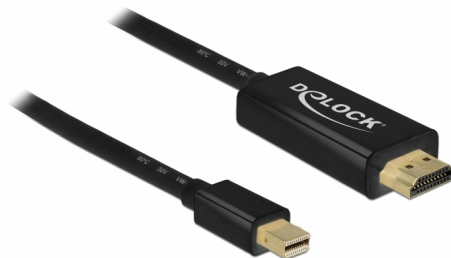

Delock Cable pasivo de mini DisplayPort 1.1 a HDMI 3 m

Descripción

Este cable de Delock se puede utilizar para conectar una pantalla con un puerto HDMI a un PC o a una portátil con un interfaz mini DisplayPort.

3 m

Número de elemento 83700

EAN: 4043619837007

Pais de origen: China

Paquete: Retail Box

Detalles técnicos

- Conectores:
 - 1 x mini DisplayPort macho >
 - 1 x HDMI-A macho
- Dirección de señal: Entrada mini DisplayPort > Salida HDMI
- Conjunto de chips: Parade PS8121E
- Especificación DisplayPort 1.1a y High Speed HDMI
- Valor normalizado del cable: 32 AWG
- Diámetro del cable: aprox. 5,5 mm
- Contactos bañados en oro
- Cable pasivo (level shifter), adecuado solamente para tarjetas gráficas con salida DP++
- Cable con apantallamiento triple
- Transferencia de señales de audio y vídeo
- Velocidades de transferencias de datos de hasta 10,2 Gbps
- Resolución máxima 1920 x 1200 @ 60 Hz (depende del sistema y del hardware conectado)
- Color: negro
- Longitud incluido conectores: aprox. 3 m

Requisitos del sistema

- Un puerto hembra mini DisplayPort DP++ disponible

Contenido del paquete

- Cable mini DisplayPort a HDMI

Image