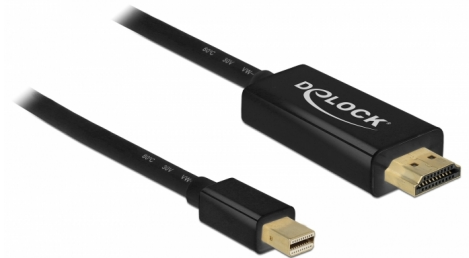

Delock Passives mini DisplayPort 1.1 zu HDMI Kabel 3 m

Beschreibung

Dieses Kabel von Delock dient dem Anschluss eines Monitors mit HDMI Anschluss an einen PC oder ein Notebook mit einer mini DisplayPort Schnittstelle.

3 m

Artikel-Nr. 83700

EAN: 4043619837007

Ursprungsland: China

Verpackung: Retail Box

Technische Daten

- Anschlüsse:
 - 1 x mini DisplayPort Stecker >
 - 1 x HDMI-A Stecker
- Signalrichtung: mini DisplayPort Eingang > HDMI Ausgang
- Chipsatz: Parade PS8121E
- DisplayPort 1.1a und High Speed HDMI Spezifikation
- Drahtquerschnitt: 32 AWG
- Kabeldurchmesser: ca. 5,5 mm
- Kontakte goldbeschichtet
- Passives Kabel (level shifter), nur für Grafikkarten mit DP++ Ausgang geeignet
- Dreifach geschirmtes Kabel
- Übertragung von Audio- und Videosignalen
- Datentransferrate bis zu 10,2 Gbps
- Auflösung bis 1920 x 1200 @ 60 Hz
(abhängig vom System und der angeschlossenen Hardware)
- Farbe: schwarz
- Länge inkl. Anschlüsse: ca. 3 m