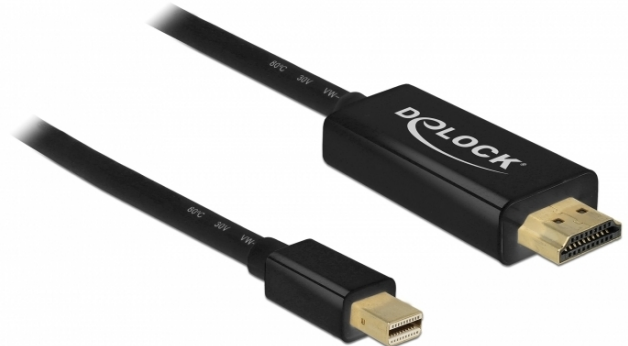

Delock Passives mini DisplayPort 1.1 zu HDMI Kabel 3 m

Kurzbeschreibung

Dieses Kabel von Delock dient dem Anschluss eines Monitors mit HDMI Anschluss an einen PC oder ein Notebook mit einer mini DisplayPort Schnittstelle.

3 m

Spezifikation

- Anschlüsse:
 - 1 x mini DisplayPort Stecker >
 - 1 x HDMI-A Stecker
- Signalrichtung: mini DisplayPort Eingang > HDMI Ausgang
- Chipsatz: Parade PS8121E
- DisplayPort 1.1a und High Speed HDMI Spezifikation
- Drahtquerschnitt: 32 AWG
- Kabeldurchmesser: ca. 5,5 mm
- Kontakte goldbeschichtet
- Passives Kabel (level shifter), nur für Grafikkarten mit DP++ Ausgang geeignet
- Dreifach geschirmtes Kabel
- Übertragung von Audio- und Videosignalen
- Datentransferrate bis zu 10,2 Gbps
- Auflösung bis 1920 x 1200 @ 60 Hz (abhängig vom System und der angeschlossenen Hardware)
- Farbe: schwarz
- Länge inkl. Anschlüsse: ca. 3 m