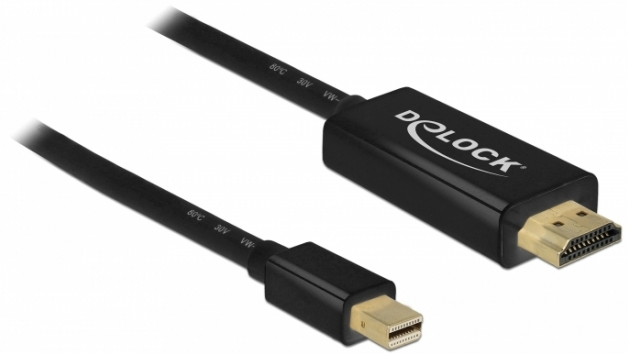

Delock Pasivní kabel mini DisplayPort 1.1 na HDMI, 4K, 30 Hz 3 m

Popis

Tento kabel od Delock může být použit pro připojení displeje s portem HDMI k PC nebo notebooku s rozhraním mini DisplayPort.

3 m

Specifikace

- Konektor:
1 x mini DisplayPort samec >
1 x HDMI-A samec
- Směr signálu: mini DisplayPort vstup > HDMI výstup
- Chipset: Parade PS8121E
- DisplayPort 1.1a specifikace a High Speed HDMI
- Průřez kabelu: 32 AWG
- Průměr kabelu: cca. 5,5 mm
- Pozlacené kontakty
- Pasivní kabel (level shifter), vhodný pouze pro grafické karty s výstupem DP++
- Trojitě stíněný kabel
- Přenos audio a video signálu
- Rychlost přenosu dat až 10,2 Gbps
- Rozlišení až 1920 x 1200 @ 60 Hz
(v závislosti na systému a připojeném hardware)
- Barva: černá
- Délka včetně konektorů cca. 3 m

Systémové požadavky

- Volný port mini DisplayPort DP++ samice

Obsah balení

- Kabel mini DisplayPort na HDMI

Číslo produktu 83700

EAN: 4043619837007

Země původu: China

Balení: Kartonová krabice