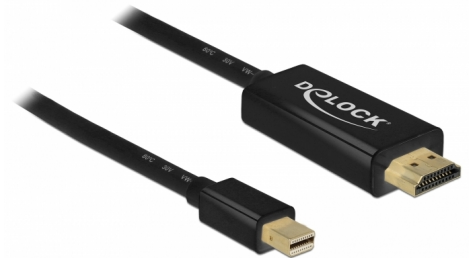

Delock Pasivní kabel mini DisplayPort 1.1 na HDMI, 4K, 30 Hz 3 m

Popis

Tento kabel od Delock může být použit pro připojení displeje s portem HDMI k PC nebo notebooku s rozhraním mini DisplayPort.

3 m

Číslo produktu 83700

EAN: 4043619837007

Země původu: China

Balení: Kartonová krabice

Technické detaily

- Konektor:
 - 1 x mini DisplayPort samec >
 - 1 x HDMI-A samec
- Směr signálu: mini DisplayPort vstup > HDMI výstup
- Chipset: Parade PS8121E
- DisplayPort 1.1a specifikace a High Speed HDMI
- Průřez kabelu: 32 AWG
- Průměr kabelu: cca. 5,5 mm
- Pozlacené kontakty
- Pasivní kabel (level shifter), vhodný pouze pro grafické karty s výstupem DP++
- Trojitě stíněný kabel
- Přenos audio a video signálu
- Rychlost přenosu dat až 10,2 Gbps
- Rozlišení až 1920 x 1200 @ 60 Hz
(v závislosti na systému a připojeném hardware)
- Barva: černá
- Délka včetně konektorů cca. 3 m

Systemové požadavky

- Volný port mini DisplayPort DP++ samice

Obsah balení

- Kabel mini DisplayPort na HDMI

Příslušenství