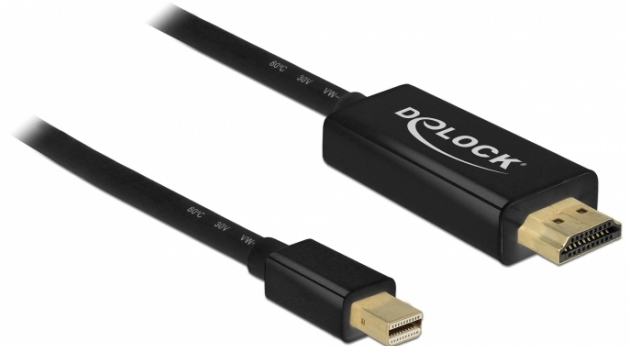

Delock Passzív mini DisplayPort 1.1 - HDMI kábel 1 méter hosszú

Leírás

Ez a Delock kábel összeköti egy HDMI csatlakozóval ellátott kijelzőt egy személyi számítógéphez vagy mini DisplayPort interfésszel rendelkező laphoz.

**1 m**

Műszaki adatok

- Csatlakozó:
 - 1 x mini DisplayPort dugó >
 - 1 x HDMI-A dugó
- Jelirány: mini DisplayPort bemenet > HDMI-kimenet
- Lapkakészlet: Parade PS8121E
- DisplayPort 1.1a és High Speed HDMI specifikáció
- Kábel vastagsága: 32 AWG
- Kábelátmérő: kb. 5,5 mm
- Arany bevonatú érintkezők
- Passzív kábel (level shifter), csak DP++ kimenettel rendelkező videokártyákhoz
- Háromszorosan árnyékolt kábel
- Hang- és videojelek továbbítása
- Akár 10,2 Gbps sebességű adatátvitel
- Felbontás: max. 1920 x 1200 @ 60 Hz (a rendszertől és csatlakoztatott hardvertől függően)
- Szín: fekete
- Hosszúság a csatlakozóval együtt: kb. 1 m