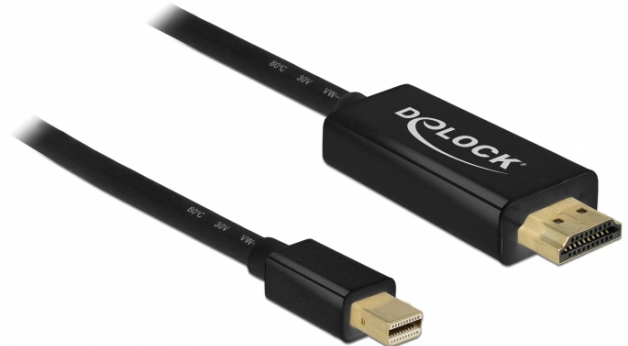

## Delock Passiv mini DisplayPort 1.1 till HDMI-kabel 1 m

### Beskrivning

Kabeln från Delock kan användas för att ansluta en skärm med en HDMI-anslutning till en PC eller en bärbar dator med mini DisplayPort-gränssnitt.

**1 m**

### Specifikationer

- Anslutning:
  - 1 x mini DisplayPort hane >
  - 1 x HDMI-A hane
- Signalriktning: mini DisplayPort-ingång > HDMI-utgång
- Kringkretsar: Parade PS8121E
- DisplayPort 1.1a och High Speed HDMI specifikationer
- Sladdstorlek: 32 AWG
- Kabelldiameter: ca. 5,5 mm
- Guldpläterade kontakter
- Passiv kabel (level shifter), endast lämplig för grafikkort med DP++ utmatning
- Trippelskärmad kabel
- Överför ljud- och videosignaler
- Dataöverföringshastighet upp till 10,2 Gbps
- Upplösning upp till: 1920 x 1200 @ 60 Hz (beroende på systemet och ansluten maskinvara)
- Färg: svart
- Längd inkl. kontakter: ca. 1 m

### Paketets innehåll

- Mini DisplayPort till HDMI-kabel