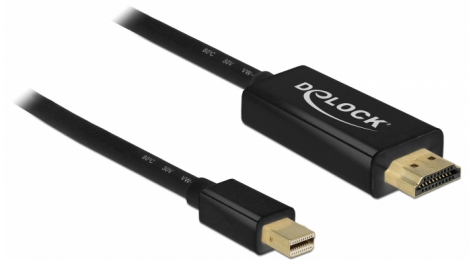

# Delock Passiv mini DisplayPort 1.1 till HDMI-kabel 1 m

## Beskrivning

Kabeln från Delock kan användas för att ansluta en skärm med en HDMI-anslutning till en PC eller en bärbar dator med mini DisplayPort-gränssnitt.

1 m

## Specifikationer

- Anslutning:
  - 1 x mini DisplayPort hane >
  - 1 x HDMI-A hane
- Signalriktning: mini DisplayPort-ingång > HDMI-utgång
- Kringkretsar: Parade PS8121E
- DisplayPort 1.1a och High Speed HDMI specifikationer
- Sladdstorlek: 32 AWG
- Kabelldiameter: ca. 5,5 mm
- Guldpläterade kontakter
- Passiv kabel (level shifter), endast lämplig för grafikkort med DP++ utmatning
- Trippelskärmd kabel
- Överför ljud- och videosignaler
- Dataöverföringshastighet upp till 10,2 Gbps
- Upplösning upp till: 1920 x 1200 @ 60 Hz  
(beroende på systemet och ansluten maskinvara)
- Färg: svart
- Längd inkl. kontakter: ca. 1 m