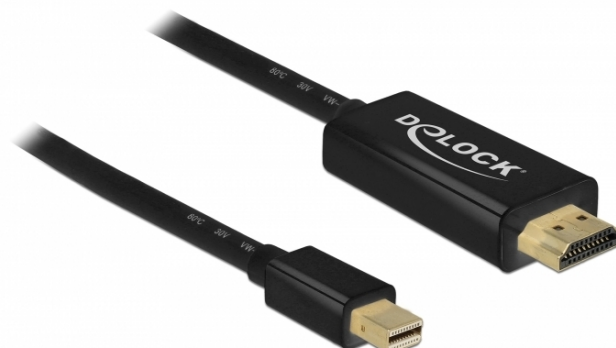

## Delock Cablu pasiv mini DisplayPort 1.1 la HDMI 1 m

### Descriere scurta

Acest cablu de la Delock poate fi folosit pentru a conecta un ecran cu un port HDMI la un PC sau la un laptop cu interfață mini DisplayPort.

1 m

### Specification

- Conectori:  
1 x mini DisplayPort tată >  
1 x HDMI-A tată
- Direcție semnal: intrare mini DisplayPort > ieșire HDMI
- Chipset: Parade PS8121E
- DisplayPort 1.1a și High Speed HDMI specificație
- Grosime cablu: 32 AWG
- Diametru cablu: ca. 5,5 mm
- Contacte placate cu aur
- Cablu pasiv (level shifter), adecvat doar pentru plăci grafice cu ieșire DP++
- Cablu cu ecranare triplă
- Transfer al semnalelor audio și video
- Rată de transfer a datelor de până la 10,2 Gbps
- Rezoluție de până la 1920 x 1200 @ 60 Hz  
(în funcție de sistem și de componentele hardware conectate)
- Culoare: negru
- Lungimea incl. conectori: aprox. 1 m

### Pachetul contine

- Cablu de la mini DisplayPort la HDMI