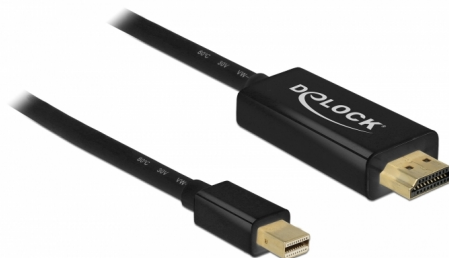

Delock Cablu pasiv mini DisplayPort 1.1 la HDMI 1 m

Descriere scurta

Acest cablu de la Delock poate fi folosit pentru a conecta un ecran cu un port HDMI la un PC sau la un laptop cu interfață mini DisplayPort.

1 m

Nr. 83698

EAN: 4043619836987

Țara de origine: China

Pachet: Pungă din plastic
cu închidere tip fermoar

Domenii de produse

- Conectori:
 - 1 x mini DisplayPort tată >
 - 1 x HDMI-A tată
- Direcție semnal: intrare mini DisplayPort > ieșire HDMI
- Chipset: Parade PS8121E
- DisplayPort 1.1a și High Speed HDMI specificație
- Grosime cablu: 32 AWG
- Diametru cablu: ca. 5,5 mm
- Contacte placate cu aur
- Cablu pasiv (level shifter), adecvat doar pentru plăci grafice cu ieșire DP++
- Cablu cu ecranare triplă
- Transfer al semnalelor audio și video
- Rată de transfer a datelor de până la 10,2 Gbps
- Rezoluție de până la 1920 x 1200 @ 60 Hz
(în funcție de sistem și de componentele hardware conectate)
- Culoare: negru
- Lungimea incl. conectori: aprox. 1 m

Cerinte de sistem

- Un port mini DisplayPort DP++ mamă disponibil
-

Pachetul contine

- Cablu de la mini DisplayPort la HDMI
-

Imagini