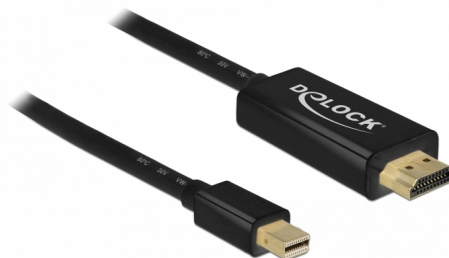

Delock Cablu pasiv mini DisplayPort 1.1 la HDMI 1 m

Descriere scurta

Acest cablu de la Delock poate fi folosit pentru a conecta un ecran cu un port HDMI la un PC sau la un laptop cu interfață mini DisplayPort.

1 m

Nr. 83698

EAN: 4043619836987

Țara de origine: China

Pachet: Pungă din plastic
cu închidere tip fermoar

Detalii tehnice

- Conectori:
 - 1 x mini DisplayPort tată >
 - 1 x HDMI-A tată
- Direcție semnal: intrare mini DisplayPort > ieșire HDMI
- Chipset: Parade PS8121E
- DisplayPort 1.1a și High Speed HDMI specificație
- Grosime cablu: 32 AWG
- Diametru cablu: ca. 5,5 mm
- Contacte placate cu aur
- Cablu pasiv (level shifter), adecvat doar pentru plăci grafice cu ieșire DP++
- Cablu cu ecranare triplă
- Transfer al semnalelor audio și video
- Rată de transfer a datelor de până la 10,2 Gbps
- Rezoluție de până la 1920 x 1200 @ 60 Hz
(în funcție de sistem și de componentele hardware conectate)
- Culoare: negru
- Lungimea incl. conectori: aprox. 1 m

Cerinte de sistem

- Un port mini DisplayPort DP++ mamă disponibil
-

Pachetul contine

- Cablu de la mini DisplayPort la HDMI
-

Imagini