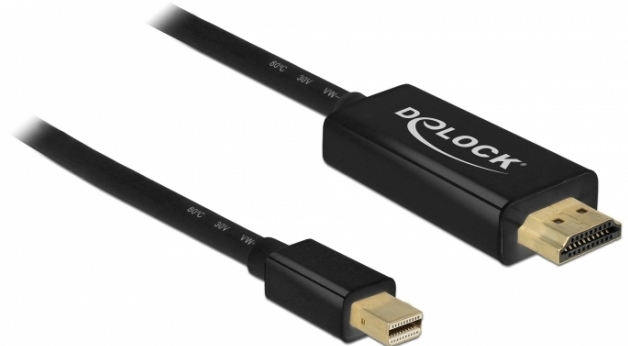

## Delock Pasivan mini DisplayPort 1.1 na HDMI kabel 1 m

### Opis

Ovaj kabel tvrtke Delock može se koristiti za spajanje uređaja s HDMI ulazom na stolno ili prijenosno računalo s mini DisplayPort sučeljem.

**1 m**

### Tehnički podaci

- Priključak:
  - 1 x mini DisplayPort muški >
  - 1 x HDMI-A muški
- Detekcija signala: mini DisplayPort ulaz > HDMI izlaz
- Skup čipova: Parade PS8121E
- DisplayPort 1.1a i High Speed HDMI specifikacija
- Presjek kabela: 32 AWG
- Promjer kabela: oko 5,5 mm
- Pozlaćeni kontakti
- Pasivni kabel (level shifter) prikladan samo za grafičke kartice s DP++ izlazom
- Kabel s trostrukim zaštitnim oklopom
- Prijenos audio i video signala
- Brzina prijenosa podataka do 10,2 Gbps
- Razlučivost 1920 x 1200 @ 60 Hz (ovisno o sustavu i spojenom hardveru)
- Boja: crno
- Duljina zajedno s priključkom: oko 1 m

### Preduvjeti sustava

- Jedan slobodan mini DisplayPort DP++ ženski