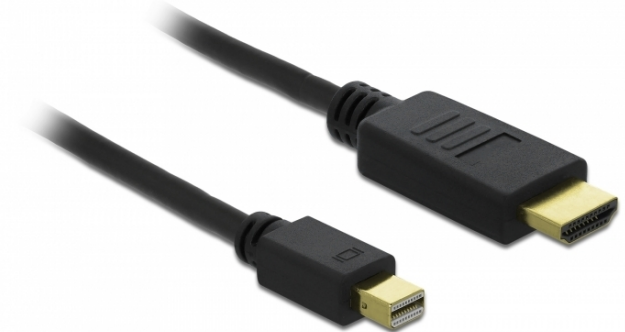

Delock Kabel mini DisplayPort 1.1 muški > HDMI-A muški 1 m

Opis

Ovaj Delockov kabel omogućuje vam spajanje uređaja npr. monitora sa HDMI priključkom na mini DisplayPort sučelje.

**1 m**

Tehnički podaci

- Priključak:
mini DisplayPort 20-polni muški >
High Speed HDMI-A 19-polni muški
- Skup čipova: PS8121E
- DisplayPort 1.1a i High Speed HDMI specifikacija
- Signal: mini DP > HDMI
- Presjek kabela: 32 AWG
- Promjer kabela: cca 5,5 mm
- Pozlaćeni priključak
- Prijenos audio i video signala
- Brzina prijenosa podataka do 2,25 Gb/s
- Razlučivost do pune HD 1920 x 1200 / 1080p razlučivosti (ovisi o monitoru vašem sustavu)
- Boja: crno
- Duljina kabela: oko 1 m

Preduvjeti sustava

- Slobodno mini DisplayPort sučelje

Sadržaj pakiranja

- Mini DisplayPort na HDMI kabel

Predmet br. 83698

EAN: 4043619836987

Zemlja podrijetla: China

Pakiranje: Poly bag