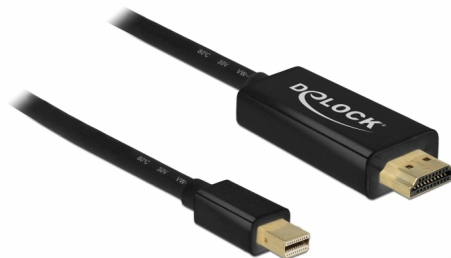

Delock Pasivan mini DisplayPort 1.1 na HDMI kabel 1 m

Opis

Ovaj kabel tvrtke Delock može se koristiti za spajanje uređaja s HDMI ulazom na stolno ili prijenosno računalo s mini DisplayPort sučeljem.

1 m

Predmet br. 83698

EAN: 4043619836987

Zemlja podrijetla: China

Pakiranje: Plastična vrećica sa zip zatvaračem

Tehnički podaci

- Priključak:
 - 1 x mini DisplayPort muški >
 - 1 x HDMI-A muški
- Detekcija signala: mini DisplayPort ulaz > HDMI izlaz
- Skup čipova: Parade PS8121E
- DisplayPort 1.1a i High Speed HDMI specifikacija
- Presjek kabela: 32 AWG
- Promjer kabela: oko 5,5 mm
- Pozlaćeni kontakti
- Pasivni kabel (level shifter) prikladan samo za grafičke kartice s DP++ izlazom
- Kabel s trostrukim zaštitnim oklopom
- Prijenos audio i video signala
- Brzina prijenosa podataka do 10,2 Gbps
- Razlučivost 1920 x 1200 @ 60 Hz (ovisno o sustavu i spojenom hardveru)
- Boja: crno
- Duljina zajedno s priključkom: oko 1 m

Preduvjeti sustava

- Jedan slobodan mini DisplayPort DP++ ženski

Sadržaj pakiranja

- Mini DisplayPort na HDMI kabel

Slike