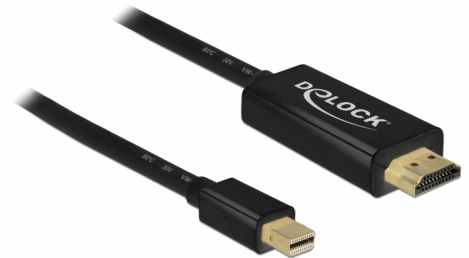

Delock mini DisplayPort passivo 1.1 a cavo per HDMI da 1 m

Questo cavo Delock può essere utilizzato per collegare un display con una porta HDMI a un PC o computer portatile dotati di interfaccia mini DisplayPort.

1 m

Articolo n. 83698

EAN: 4043619836987

Paese di origine: China

Pacchetto: Sacchetto in plastica con cerniera

Dettagli tecnici

- Connettori:
 - 1 x mini DisplayPort maschio >
 - 1 x HDMI-A maschio
- Direzione segnale: Ingresso mini DisplayPort > uscita HDMI
- Chipset: Parade PS8121E
- DisplayPort 1.1a e High Speed HDMI specifica
- Sezione dei cavi: 32 AWG
- Diametro cavo: ca. 5,5 mm
- Contatti dorati
- Cavo passivo (level shifter), adatto solo per schede grafiche con uscita DP++
- Cavo a schermatura tripla
- Trasferimento di segnali audio e video
- Velocità di trasferimento dati fino a 10,2 Gbps
- Risoluzione fino a 1920 x 1200 @ 60 Hz
(a seconda del sistema e dell'hardware collegato)
- Colore: nero
- Lunghezza con connettori: ca. 1 m