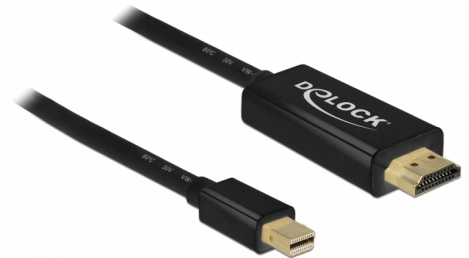

Delock mini DisplayPort passivo 1.1 a cavo per HDMI da 1 m

Questo cavo Delock può essere utilizzato per collegare un display con una porta HDMI a un PC o computer portatile dotati di interfaccia mini DisplayPort.

1 m

Articolo n. 83698

EAN: 4043619836987

Paese di origine: China

Pacchetto: Sacchetto in plastica con cerniera

Aree di prodotto

- Connettori:
 - 1 x mini DisplayPort maschio >
 - 1 x HDMI-A maschio
- Direzione segnale: Ingresso mini DisplayPort > uscita HDMI
- Chipset: Parade PS8121E
- DisplayPort 1.1a e High Speed HDMI specifica
- Sezione dei cavi: 32 AWG
- Diametro cavo: ca. 5,5 mm
- Contatti dorati
- Cavo passivo (level shifter), adatto solo per schede grafiche con uscita DP++
- Cavo a schermatura tripla
- Trasferimento di segnali audio e video
- Velocità di trasferimento dati fino a 10,2 Gbps
- Risoluzione fino a 1920 x 1200 @ 60 Hz
(a seconda del sistema e dell'hardware collegato)
- Colore: nero
- Lunghezza con connettori: ca. 1 m