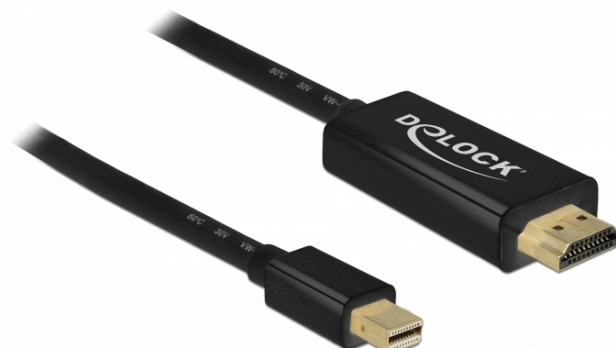

Delock mini DisplayPort passivo 1.1 a cavo per HDMI da 1 m

Questo cavo Delock può essere utilizzato per collegare un display con una porta HDMI a un PC o computer portatile dotati di interfaccia mini DisplayPort.

1 m

Specifiche

- Connettori:
 - 1 x mini DisplayPort maschio >
 - 1 x HDMI-A maschio
- Direzione segnale: Ingresso mini DisplayPort > uscita HDMI
- Chipset: Parade PS8121E
- DisplayPort 1.1a e High Speed HDMI specifica
- Sezione dei cavi: 32 AWG
- Diametro cavo: ca. 5,5 mm
- Contatti dorati
- Cavo passivo (level shifter), adatto solo per schede grafiche con uscita DP++
- Cavo a schermatura tripla
- Trasferimento di segnali audio e video
- Velocità di trasferimento dati fino a 10,2 Gbps
- Risoluzione fino a 1920 x 1200 @ 60 Hz (a seconda del sistema e dell'hardware collegato)
- Colore: nero
- Lunghezza con connettori: ca. 1 m

Requisiti di sistema

- Un porta mini DisplayPort DP++ femmina disponibile

Contenuto della confezione

- Cavo da mini DisplayPort a HDMI

Articolo n. 83698

EAN: 4043619836987

Paese di origine: China

Pacchetto: • Sacchetto in plastica con cerniera