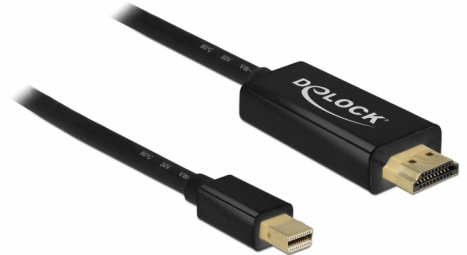

Delock Παθητικό mini DisplayPort 1.1 προς Καλώδιο HDMI 1 μ.

Περιγραφή

Αυτό το καλώδιο της Delock μπορεί να χρησιμοποιηθεί για τη σύνδεση μιας οθόνης με θύρα HDMI σε ένα PC ή ένα laptop με διεπαφή mini DisplayPort.

1 m

Αρ. προϊόντος 83698

EAN: 4043619836987

Χώρα προέλευσης: China

Συσκευασία: Τσαντάκι με φερμουάρ

Προδιαγραφές

- Συνδετήρας:
 - 1 x mini DisplayPort αρσενικό >
 - 1 x HDMI-A αρσενικό
- Κατεύθυνση σήματος: εισόδου mini DisplayPort > έξοδος HDMI
- Chipset: Parade PS8121E
- Προδιαγραφή DisplayPort 1.1a και High Speed HDMI
- Μετρητής καλωδίου: 32 AWG
- Διάμετρος καλωδίου: περίπου 5,5 mm
- Επιχρυσωμένες επαφές
- Παθητικό καλώδιο (level shifter) κατάλληλος μόνο για κάρτες γραφικών με έξοδο DP++
- Τριπλά θωρακισμένο καλώδιο
- Μεταφορά ηχητικών σημάτων και σημάτων βίντεο
- Ρυθμός μεταφοράς δεδομένων της τάξης των 10,2 Gbps
- Ανάλυση έως και 1920 x 1200 @ 60 Hz
(ανάλογα με το σύστημα και το συνδεδεμένο υλικό)
- Χρώμα: μαύρο
- Μήκος συμπεριλ. συνδέσμου: περ. 1 m

Απαιτήσεις συστήματος

- Μία ελεύθερη θηλυκή θύρα mini DisplayPort DP++

Περιεχόμενα συσκευασίας

- Καλώδιο mini DisplayPort σε HDMI

Εικόνες