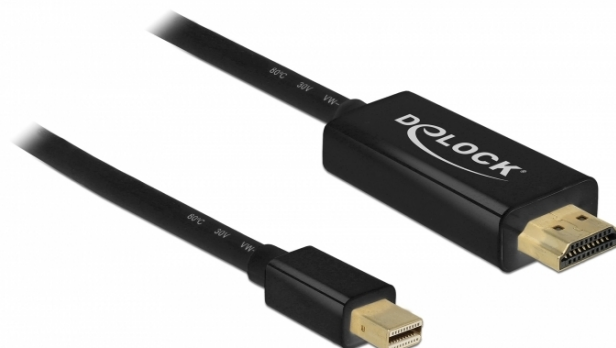

Delock Παθητικό mini DisplayPort 1.1 προς Καλώδιο HDMI 1 μ.

Περιγραφή

Αυτό το καλώδιο της Delock μπορεί να χρησιμοποιηθεί για τη σύνδεση μιας οθόνης με θύρα HDMI σε ένα PC ή ένα laptop με διεπαφή mini DisplayPort.

**1 m**

Χαρακτηριστικά

- Συνδετήρας:
 - 1 x mini DisplayPort αρσενικό >
 - 1 x HDMI-A αρσενικό
- Κατεύθυνση σήματος: εισόδου mini DisplayPort > έξοδος HDMI
- Chipset: Parade PS8121E
- Προδιαγραφή DisplayPort 1.1a και High Speed HDMI
- Μετρητής καλωδίου: 32 AWG
- Διάμετρος καλωδίου: περίπου 5,5 mm
- Επιχρυσωμένες επαφές
- Παθητικό καλώδιο (level shifter) κατάλληλος μόνο για κάρτες γραφικών με έξοδο DP++
- Τριπλά θωρακισμένο καλώδιο
- Μεταφορά ηχητικών σημάτων και σημάτων βίντεο
- Ρυθμός μεταφοράς δεδομένων της τάξης των 10,2 Gbps
- Ανάλυση έως και 1920 x 1200 @ 60 Hz (ανάλογα με το σύστημα και το συνδεδεμένο υλικό)
- Χρώμα: μαύρο
- Μήκος συμπεριλ. συνδέσμου: περ. 1 m

Απαιτήσεις συστήματος

- Μία ελεύθερη θηλυκή θύρα mini DisplayPort DP++

Περιεχόμενα συσκευασίας

- Καλώδιο mini DisplayPort σε HDMI

Αρ. προϊόντος 83698

EAN: 4043619836987

Χώρα προέλευσης: China

Συσκευασία: • Τσαντάκι με φερμουάρ