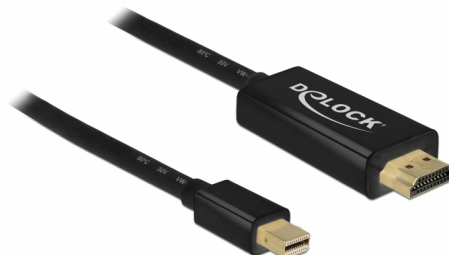

Delock Παθητικό mini DisplayPort 1.1 προς Καλώδιο HDMI 1 μ.

Περιγραφή

Αυτό το καλώδιο της Delock μπορεί να χρησιμοποιηθεί για τη σύνδεση μιας οθόνης με θύρα HDMI σε ένα PC ή ένα laptop με διεπαφή mini DisplayPort.

1 m

Αρ. προϊόντος 83698

EAN: 4043619836987

Χώρα προέλευσης: China

Συσκευασία: Τσαντάκι με φερμουάρ

Τομείς προϊόντων

- Συνδετήρας:
 - 1 x mini DisplayPort αρσενικό >
 - 1 x HDMI-A αρσενικό
- Κατεύθυνση σήματος: εισόδου mini DisplayPort > έξοδος HDMI
- Chipset: Parade PS8121E
- Προδιαγραφή DisplayPort 1.1a και High Speed HDMI
- Μετρητής καλωδίου: 32 AWG
- Διάμετρος καλωδίου: περίπου 5,5 mm
- Επιχρυσωμένες επαφές
- Παθητικό καλώδιο (level shifter) κατάλληλος μόνο για κάρτες γραφικών με έξοδο DP++
- Τριπλά θωρακισμένο καλώδιο
- Μεταφορά ηχητικών σημάτων και σημάτων βίντεο
- Ρυθμός μεταφοράς δεδομένων της τάξης των 10,2 Gbps
- Ανάλυση έως και 1920 x 1200 @ 60 Hz
(ανάλογα με το σύστημα και το συνδεδεμένο υλικό)
- Χρώμα: μαύρο
- Μήκος συμπεριλ. συνδέσμου: περ. 1 m

Απαιτήσεις συστήματος

- Μία ελεύθερη θηλυκή θύρα mini DisplayPort DP++

Περιεχόμενα συσκευασίας

- Καλώδιο mini DisplayPort σε HDMI

Εικόνες