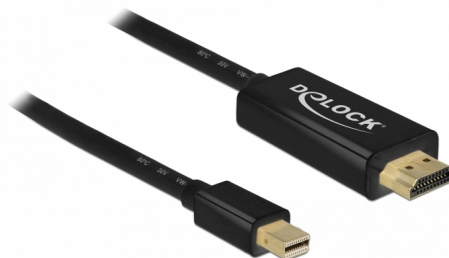

Delock Câble passif mini DisplayPort 1.1 à HDMI 1 m

Description

Ce câble de Delock peut être utilisé pour connecter un écran ayant un port HDMI à un PC ou laptop avec une interface mini DisplayPort.

1 m

N° produit 83698

EAN: 4043619836987

Pays d'origine: China

Emballage: Sac polyvalent à fermeture éclair

Détails techniques

- Connecteurs :
 - 1 x mini DisplayPort mâle >
 - 1 x HDMI-A mâle
- Sens du signal : Entrée mini DisplayPort > Sortie HDMI
- Chipset : Parade PS8121E
- Spécification DisplayPort 1.1a et High Speed HDMI
- Jauge de câble : 32 AWG
- Diamètre du câble : env. 5,5 mm
- Contacts plaqués or
- Câble passif (level shifter), uniquement adapté aux cartes graphiques avec sortie DP++
- Câble à triple blindage
- Transfert de signaux audio et vidéo
- Débit de données jusqu'à 10,2 Gbps
- Résolution jusqu'à 1920 x 1200 @ 60 Hz (selon le système et le matériel connecté)
- Couleur : noir
- Longueur, cordon incl. : env. 1 m