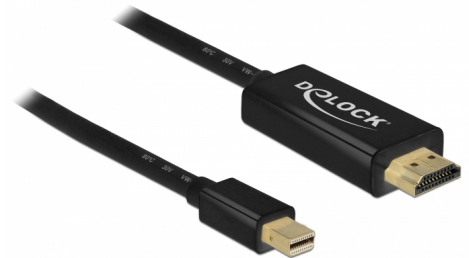

Delock Passives mini DisplayPort 1.1 zu HDMI Kabel 1 m

Beschreibung

Dieses Kabel von Delock dient dem Anschluss eines Monitors mit HDMI Anschluss an einen PC oder ein Notebook mit einer mini DisplayPort Schnittstelle.

1 m

Artikel-Nr. 83698

EAN: 4043619836987

Ursprungsland: China

Verpackung:
Wiederverschließbare
Tüte

Technische Daten

- Anschlüsse:
 - 1 x mini DisplayPort Stecker >
 - 1 x HDMI-A Stecker
- Signalrichtung: mini DisplayPort Eingang > HDMI Ausgang
- Chipsatz: Parade PS8121E
- DisplayPort 1.1a und High Speed HDMI Spezifikation
- Drahtquerschnitt: 32 AWG
- Kabeldurchmesser: ca. 5,5 mm
- Kontakte goldbeschichtet
- Passives Kabel (level shifter), nur für Grafikkarten mit DP++ Ausgang geeignet
- Dreifach geschirmtes Kabel
- Übertragung von Audio- und Videosignalen
- Datentransferrate bis zu 10,2 Gbps
- Auflösung bis 1920 x 1200 @ 60 Hz
(abhängig vom System und der angeschlossenen Hardware)
- Farbe: schwarz
- Länge inkl. Anschlüsse: ca. 1 m