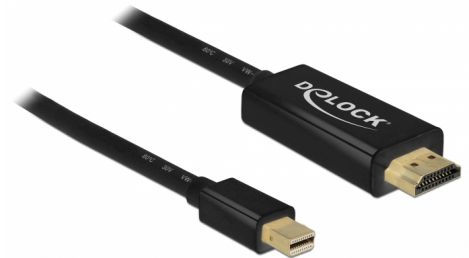

# Delock Passives mini DisplayPort 1.1 zu HDMI Kabel 1 m

## Kurzbeschreibung

Dieses Kabel von Delock dient dem Anschluss eines Monitors mit HDMI Anschluss an einen PC oder ein Notebook mit einer mini DisplayPort Schnittstelle.

1 m

**Artikel-Nr. 83698**

EAN: 4043619836987

## Produktbereiche

- Anschlüsse:
  - 1 x mini DisplayPort Stecker >
  - 1 x HDMI-A Stecker
- Signalrichtung: mini DisplayPort Eingang > HDMI Ausgang
- Chipsatz: Parade PS8121E
- DisplayPort 1.1a und High Speed HDMI Spezifikation
- Drahtquerschnitt: 32 AWG
- Kabeldurchmesser: ca. 5,5 mm
- Kontakte goldbeschichtet
- Passives Kabel (level shifter), nur für Grafikkarten mit DP++ Ausgang geeignet
- Dreifach geschirmtes Kabel
- Übertragung von Audio- und Videosignalen
- Datentransferrate bis zu 10,2 Gbps
- Auflösung bis 1920 x 1200 @ 60 Hz  
(abhängig vom System und der angeschlossenen Hardware)
- Farbe: schwarz
- Länge inkl. Anschlüsse: ca. 1 m