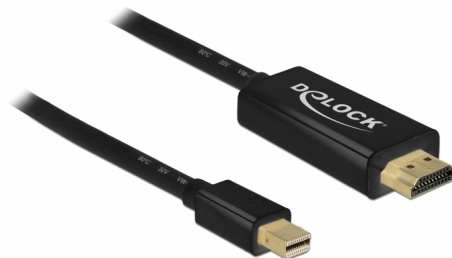

Delock Pasivní kabel mini DisplayPort 1.1 na HDMI, 4K, 30 Hz 1 m

Popis

Tento kabel od Delock může být použit pro připojení displeje s portem HDMI k PC nebo notebooku s rozhraním mini DisplayPort.

1 m

Číslo produktu 83698

EAN: 4043619836987

Země původu: China

Balení: Plastová taška se zipem

Technické detaily

- Konektor:
 - 1 x mini DisplayPort samec >
 - 1 x HDMI-A samec
- Směr signálu: mini DisplayPort vstup > HDMI výstup
- Chipset: Parade PS8121E
- DisplayPort 1.1a specifikace a High Speed HDMI
- Průřez kabelu: 32 AWG
- Průměr kabelu: cca. 5,5 mm
- Pozlacené kontakty
- Pasivní kabel (level shifter), vhodný pouze pro grafické karty s výstupem DP++
- Trojitě stíněný kabel
- Přenos audio a video signálu
- Rychlost přenosu dat až 10,2 Gbps
- Rozlišení až 1920 x 1200 @ 60 Hz
(v závislosti na systému a připojeném hardware)
- Barva: černá
- Délka včetně konektorů cca. 1 m

Systémové požadavky

- Volný port mini DisplayPort DP++ samice

Obsah balení

- Kabel mini DisplayPort na HDMI

Příslušenství