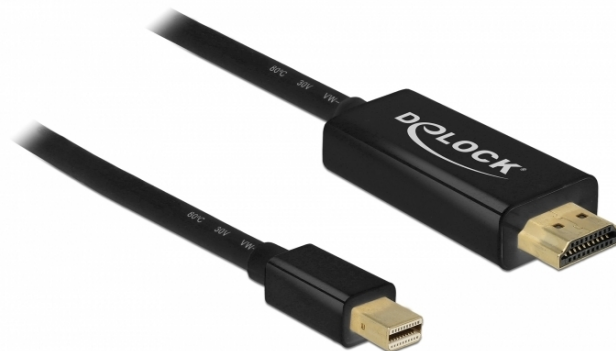

# Delock Pasivní kabel mini DisplayPort 1.1 na HDMI, 4K, 30 Hz 1 m

## Popis

Tento kabel od Delock může být použit pro připojení displeje s portem HDMI k PC nebo notebooku s rozhraním mini DisplayPort.

**1 m**

## Specifikace

- Konektor:  
1 x mini DisplayPort samec >  
1 x HDMI-A samec
- Směr signálu: mini DisplayPort vstup > HDMI výstup
- Chipset: Parade PS8121E
- DisplayPort 1.1a specifikace a High Speed HDMI
- Průřez kabelu: 32 AWG
- Průměr kabelu: cca. 5,5 mm
- Pozlacené kontakty
- Pasivní kabel (level shifter), vhodný pouze pro grafické karty s výstupem DP++
- Trojitě stíněný kabel
- Přenos audio a video signálu
- Rychlost přenosu dat až 10,2 Gbps
- Rozlišení až 1920 x 1200 @ 60 Hz  
(v závislosti na systému a připojeném hardware)
- Barva: černá
- Délka včetně konektorů cca. 1 m

## Obsah balení

- Kabel mini DisplayPort na HDMI