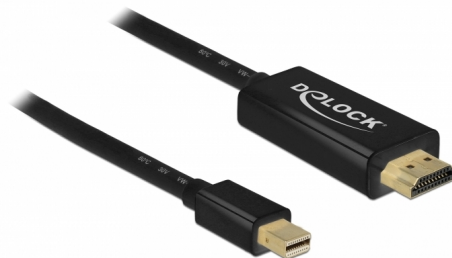

Delock Pasivní kabel mini DisplayPort 1.1 na HDMI, 4K, 30 Hz 1 m

Popis

Tento kabel od Delock může být použit pro připojení displeje s portem HDMI k PC nebo notebooku s rozhraním mini DisplayPort.

1 m

Číslo produktu 83698

EAN: 4043619836987

Země původu: China

Balení: Plastová taška se zipem

Oblasti produktů

- Konektor:
 - 1 x mini DisplayPort samec >
 - 1 x HDMI-A samec
- Směr signálu: mini DisplayPort vstup > HDMI výstup
- Chipset: Parade PS8121E
- DisplayPort 1.1a specifikace a High Speed HDMI
- Průřez kabelu: 32 AWG
- Průměr kabelu: cca. 5,5 mm
- Pozlacené kontakty
- Pasivní kabel (level shifter), vhodný pouze pro grafické karty s výstupem DP++
- Trojitě stíněný kabel
- Přenos audio a video signálu
- Rychlost přenosu dat až 10,2 Gbps
- Rozlišení až 1920 x 1200 @ 60 Hz
(v závislosti na systému a připojeném hardware)
- Barva: černá
- Délka včetně konektorů cca. 1 m

Systémové požadavky

- Volný port mini DisplayPort DP++ samice

Obsah balení

- Kabel mini DisplayPort na HDMI

Příslušenství