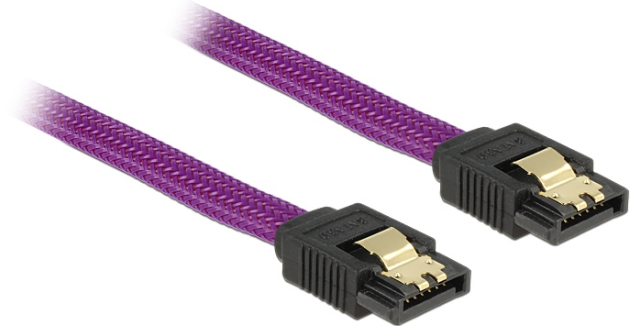

## Delock SATA 6 Gb/s kabel 100 cm violett

### Beskrivning

Denna SATA-kabel från Delock möjliggör intern anslutning av olika SATA-enheter som t.ex. hårddiskar, kontrollkort eller flash-minnen. Den överensstämmer med den senaste standarden och ger en dataöverföringshastighet på upp till 6 GB/s. Den är bakåtkompatibel med tidigare SATA-versioner, men kan då bara nå respektive överföringshastighet. Metallklämmorna på kontakterna säkerställer att kabeln klickar säkert på plats.

### Specifikationer

- Anslutning:  
1 x 7-stifts SATA 6 Gb/s hona rak >  
1 x 7-stifts SATA 6 Gb/s hona rak
- Och nylonflätning
- Med guldfärgade metallklämmor
- Dataöverföringshastighet upp till 6 Gb/s
- Bakåtkompatibel till SATA 1,5 Gb/s och 3 Gb/s
- Sladdstorlek: 26 AWG
- Färg: violett
- Längd utan kontakter: ca 100 cm