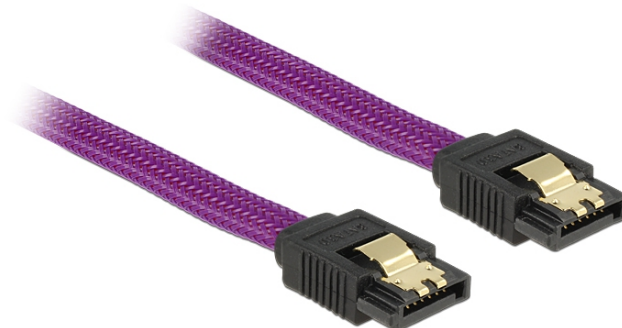

Delock Cablu SATA 6 Gb/s 100 cm, violet

Descriere scurta

Acest cablu SATA de la Delock permite conectarea internă a diverselor dispozitive SATA, de exemplu hard diskuri, carduri de controlere sau memorii flash. Acesta este conform cu cel mai recent standard și asigură o viteză de transfer al datelor de până la 6 Gb/s. Este retrocompatibil cu versiunile SATA anterioare, însă în acest cazuri va putea atinge numai viteza de transfer maximă a versiunilor respective. Clemele metalice de pe conectori asigură fixarea fiabilă a cablului în poziție.

ca. 100 cm

Specificatii

- Conectori:
1 x SATA 6 Gb/s 7 pini mamă, drept >
1 x SATA 6 Gb/s 7 pini mamă, drept
- Cu panglică din nailon
- Cu cleme metalice aurii
- Rată de transfer a datelor de până la 6 Gb/s
- Compatibilitate descendentă cu unități SATA la 1,5 Gb/s și la 3 Gb/s
- Grosime cablu: 26 AWG
- Culoare: violet
- Lungime fără conectori: cca 100 cm

Cerinte de sistem

- Un port SATA liber

Pachetul contine

- Cablu SATA

Nr. 83692

EAN: 4043619836925

Țara de origine: China

Pachet: Poly bag