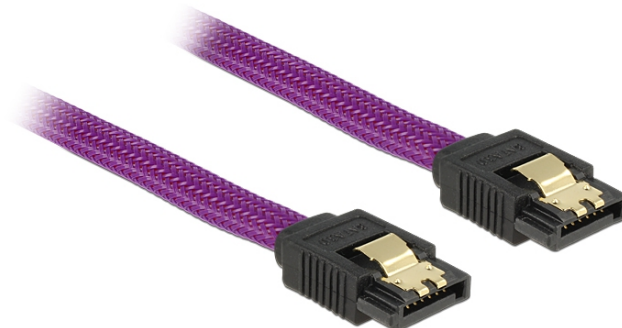

## Cablu SATA 6 Gb/s 100 cm, violet

### Descriere scurta

Acest cablu SATA de la Delock permite conectarea internă a diverselor dispozitive SATA, de exemplu hard diskuri, carduri de controlere sau memorii flash. Acesta este conform cu cel mai recent standard și asigură o viteză de transfer al datelor de până la 6 Gb/s. Este retrocompatibil cu versiunile SATA anterioare, însă în acest cazuri va putea atinge numai viteza de transfer maximă a versiunilor respective. Clemele metalice de pe conectori asigură fixarea fiabilă a cablului în poziție.

### Specification

- Conectori:  
1 x SATA 6 Gb/s 7 pini mamă, drept >  
1 x SATA 6 Gb/s 7 pini mamă, drept
- Cu panglică din nailon
- Cu cleme metalice aurii
- Rată de transfer a datelor de până la 6 Gb/s
- Compatibilitate descendentă cu unități SATA la 1,5 Gb/s și la 3 Gb/s
- Grosime cablu: 26 AWG
- Culoare: violet
- Lungime fără conectori: cca 100 cm