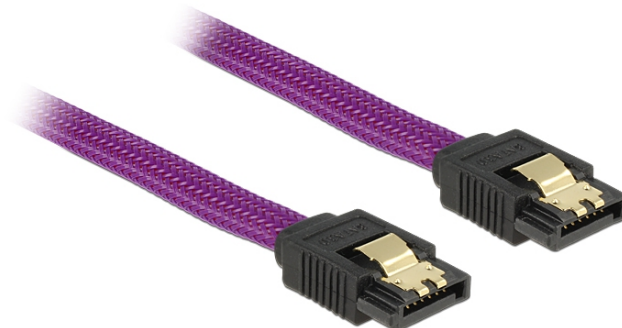

## Kabel SATA 6 Gb/s 100 cm fioletowy

### Opis

Ten przewód SATA firmy Delock umożliwia wykonanie wewnętrznego podłączenia różnych urządzeń SATA, np. dysków twardych, kontrolerów lub pamięci Flash. Jest on zgodny z najnowszym standardem i oferuje transfer danych z prędkością do 6 Gb/s. Zapewnia on kompatybilność wsteczną do poprzednich wersji SATA, jednak wtedy może on uzyskać prędkość transferu odpowiednią dla danej wersji. Metalowe zaczepty występujące na złączach zapewniają solidne zatrzaśnięcie się przewodu w odpowiednim miejscu.

### Specyfikacja

- Złącze:  
1 x 7-pinowe SATA 6 Gb/s żeński proste >  
1 x 7-pinowe SATA 6 Gb/s żeński proste
- Ze skrętką nylonową
- Ze złotymi metalowymi zaczeptami
- Szybkość transmisji danych do 6 Gb/s
- Wsteczna zgodność z SATA 1,5 Gb/s, 3 Gb/s
- Rodzaj kabla: 26 AWG
- Kolorystyka: fioletowy
- Długość bez złączami: ok. 100 cm