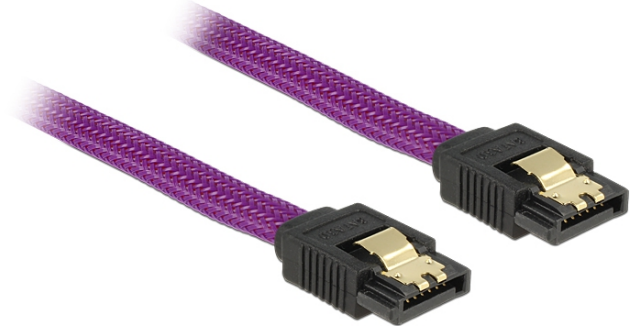

Delock SATA 6 Gb/s kabel 100 cm ljubičasti

Opis

Ovaj Delock SATA kabel omogućuje interno povezivanje različitih SATA uređaja, primjerice HDD pogona, kartica kontrolera ili izbrisive memorije. Usklađen je s najnovijim standardom i pruža brzinu prijenosa podataka do 6 Gb/s. Unatrag je kompatibilan s prethodnim SATA verzijama, ali se u tom slučaju može postići samo odgovarajuća brzina prijenosa. Metalne kopče na konektorima osiguravaju pouzdano sjedanje kabela na mjesto.

ca. 100 cm

Tehnički podaci

- Priključak:
 - 1 x 7-pinski SATA 6 Gb/s, ženski ravan >
 - 1 x 7-pinski SATA 6 Gb/s, ženski ravan
- S najlonskim pletivom
- Sa zlatnim metalnim kopčama
- Brzina prijenosa podataka do 6 Gb/s
- Kompatibilno s SATA 1,5 Gb/s i 3 Gb/s
- Presjek kabela: 26 AWG
- Boja: ljubičasta
- Duljina bez konektora: oko. 100 cm

Preduvjeti sustava

- Jedan slobodni SATA priključak

Sadržaj pakiranja

- SATA kabel

Predmet br. 83692

EAN: 4043619836925

Zemlja podrijetla: China

Pakiranje: Poly bag

Slike

ca. 100 cm