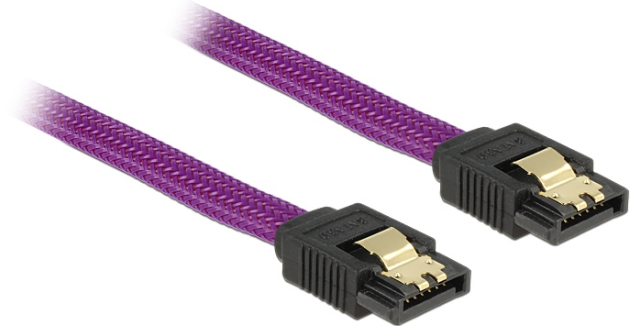

Delock Cavo SATA 6 Gb/s da 100 cm viola

Descrizione

Questo cavo SATA Delock consente il collegamento interno di vari dispositivi SATA, tra cui HDD, schede del controller o memorie Flash. È conforme agli standard più recenti e garantisce una velocità di trasferimento dati fino a 6 Gb/s. È retrocompatibile con precedenti versioni SATA, ma può raggiungere solo la rispettiva velocità di trasferimento. I clip in metallo sui connettori assicurano che il cavo scatti in posizione in modo affidabile.

ca. 100 cm

Specifiche

- Connettori:
 - 1 x SATA 6 Gb/s femmina diritto a 7 pin >
 - 1 x SATA 6 Gb/s femmina diritto a 7 pin
- Con treccia in nylon
- Con clip in metallo dorati
- Velocità di trasferimento dati fino a 6 Gb/s
- Retrocompatibile con SATA 1,5 Gb/s e 3 Gb/s
- Sezione dei cavi: 26 AWG
- Colore: viola
- Lunghezza senza connettori: ca. 100 cm