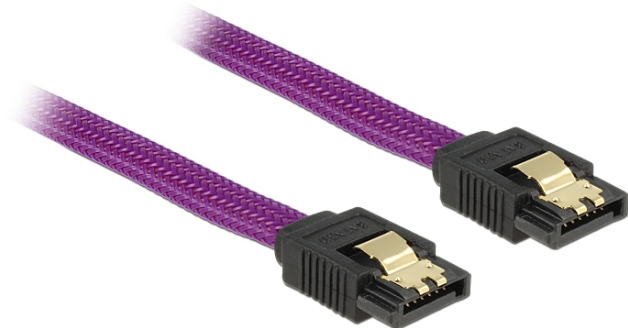

Delock SATA 6 Gb/s Καλώδιο 100 εκ. βιολετί

Περιγραφή

Αυτό το καλώδιο SATA από την Delock καθιστά δυνατή την εσωτερική σύνδεση διαφόρων συσκευών SATA, π.χ. δίσκους HDD, κάρτες ελεγκτών ή μνήμες Flash. Είναι συμβατό με το τελευταίο πρότυπο και προσφέρει ρυθμό μεταφοράς δεδομένων έως 6 Gb/s. Είναι συμβατό με τις προηγούμενες εκδόσεις SATA, αλλά σε αυτή την περίπτωση μπορεί να φτάσει την αντίστοιχη ταχύτητα μεταφοράς. Τα μεταλλικά κλιπ στους συνδέσμους διασφαλίζουν ότι το καλώδιο ασφαλίζει σταθερά στη θέση του.

ca. 100 cm

Προδιαγραφές

- Συνδετήρας:
 - 1 x SATA 6 Gb/s 7 ακροδεκτών, θηλυκό σε ευθεία >
 - 1 x SATA 6 Gb/s 7 ακροδεκτών, θηλυκό σε ευθεία
- με πλεξίδα νάιλον
- Με μεταλλικά κλιπ χρυσού χρώματος
- Ρυθμός μεταφοράς δεδομένων της τάξης των 6 Gb/s
- SATA 1,5 Gb/s και 3 Gb/s συμβατό και με το παλαιότερο
- Μετρητής καλωδίου: 26 AWG
- Χρώμα: βιολετί
- Μήκος χωρίς το σύνδεσμο: περ. 100 cm

Απαιτήσεις συστήματος

- Μία ελεύθερη θύρα SATA

Περιεχόμενα συσκευασίας

- Καλώδιο SATA

Αρ. προϊόντος 83692

EAN: 4043619836925

Χώρα προέλευσης: China

Συσκευασία: Poly bag