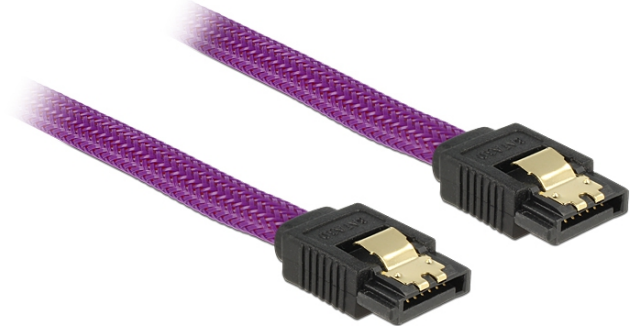

## SATA 6 Go/s Câble 100 cm violet

### Description

Ce câble SATA Delock permet la connexion interne de différents périphériques SATA, tels que des disques durs, des cartes contrôleur ou des mémoires Flash. Il est conforme à la dernière norme et procure un taux de transfert de données jusqu'à 6 Gb/s. Il est rétrocompatible avec les précédentes versions SATA, mais ne peut alors atteindre que leur vitesse de transfert respective. Les attaches métalliques sur les connecteurs garantissent que le câble s'enclenche en position de manière fiable.

### Spécifications techniques

- Connecteurs :  
1 x SATA 6 Gb/s à 7 broches femelle droit >  
1 x SATA 6 Gb/s à 7 broches femelle droit
- Avec une tresse en nylon
- Avec attaches métalliques dorées
- Débit de données jusqu'à 6 Gb/s
- Rétrocompatible avec SATA 1,5 Go/s et 3 Go/s
- Jauge de câble : 26 AWG
- Couleur : violet
- Longueur sans connecteurs: env. 100 cm