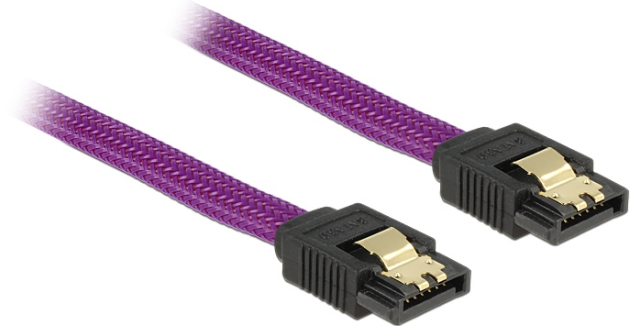

Delock SATA 6 Go/s Câble 100 cm violet

Description

Ce câble SATA Delock permet la connexion interne de différents périphériques SATA, tels que des disques durs, des cartes contrôleur ou des mémoires Flash. Il est conforme à la dernière norme et procure un taux de transfert de données jusqu'à 6 Gb/s. Il est rétrocompatible avec les précédentes versions SATA, mais ne peut alors atteindre que leur vitesse de transfert respective. Les attaches métalliques sur les connecteurs garantissent que le câble s'enclenche en position de manière fiable.

ca. 100 cm

Spécifications techniques

- Connecteurs :
1 x SATA 6 Gb/s à 7 broches femelle droit >
1 x SATA 6 Gb/s à 7 broches femelle droit
- Avec une tresse en nylon
- Avec attaches métalliques dorées
- Débit de données jusqu'à 6 Gb/s
- Rétrocompatible avec SATA 1,5 Go/s et 3 Go/s
- Jauge de câble : 26 AWG
- Couleur : violet
- Longueur sans connecteurs: env. 100 cm