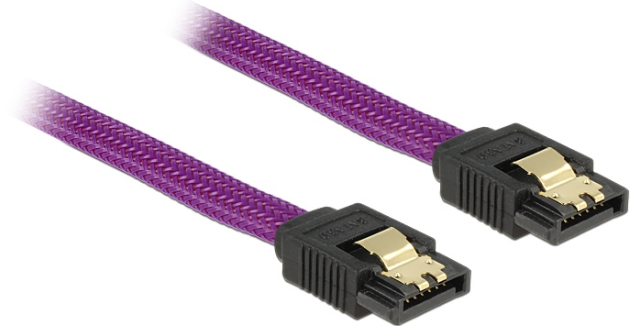

Delock Cable SATA 6 Gb/s de 100 cm violeta

Descripción

Este cable SATA de Delock permite la conexión interna de varios dispositivos SATA como, por ejemplo, unidades de disco duro, tarjetas controladoras o memorias Flash. Cumple la normativa más reciente y proporciona una velocidad de transferencia de datos de hasta 6 Gb/s. Es compatible con las anteriores versiones de SATA. Con dichas versiones, solo puede alcanzar la velocidad de transferencia correspondiente. Los enganches metálicos de los conectores garantizan que el cable se fijará en su posición de forma segura mediante el sonido de un clic.

ca. 100 cm

Especificación técnica

- Conectores:
 - 1 x SATA 6 Gb/s de 7 pines hembra recto >
 - 1 x SATA 6 Gb/s de 7 pines hembra recto
- Con trenza de nylon
- Con broches metálicos dorados coloreados
- Velocidades de transferencias de datos de hasta 6 Gb/s
- Compatible con SATA 1,5 Gb/s y 3 Gb/s
- Valor normalizado del cable: 26 AWG
- Color: violeta
- Longitud sin conectores: aprox. 100 cm

Requisitos del sistema

- Un puerto SATA disponible

Contenido del paquete

- Cable SATA

Número de elemento 83692

EAN: 4043619836925

Pais de origen: China

Paquete: Poly bag