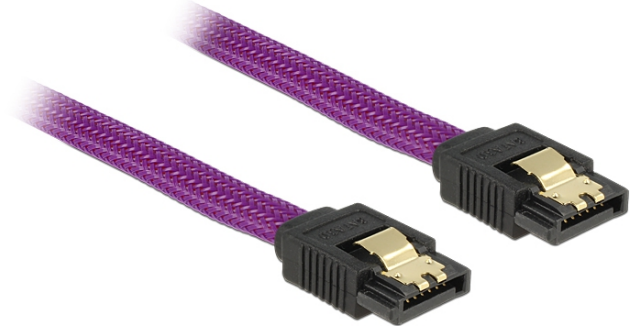

Cable SATA 6 Gb/s de 100 cm violeta

Descripción

Este cable SATA de Delock permite la conexión interna de varios dispositivos SATA como, por ejemplo, unidades de disco duro, tarjetas controladoras o memorias Flash. Cumple la normativa más reciente y proporciona una velocidad de transferencia de datos de hasta 6 Gb/s. Es compatible con las anteriores versiones de SATA. Con dichas versiones, solo puede alcanzar la velocidad de transferencia correspondiente. Los enganches metálicos de los conectores garantizan que el cable se fijará en su posición de forma segura mediante el sonido de un clic.

ca. 100 cm

Especificación técnica

- Conectores:
 - 1 x SATA 6 Gb/s de 7 pines hembra recto >
 - 1 x SATA 6 Gb/s de 7 pines hembra recto
- Con trenza de nylon
- Con broches metálicos dorados coloreados
- Velocidades de transferencias de datos de hasta 6 Gb/s
- Compatible con SATA 1,5 Gb/s y 3 Gb/s
- Valor normalizado del cable: 26 AWG
- Color: violeta
- Longitud sin conectores: aprox. 100 cm

Requisitos del sistema

- Un puerto SATA disponible

Contenido del paquete

- Cable SATA

Número de elemento 83692

EAN: 4043619836925

País de origen: China

Paquete: Bolsa de plástico con cremallera