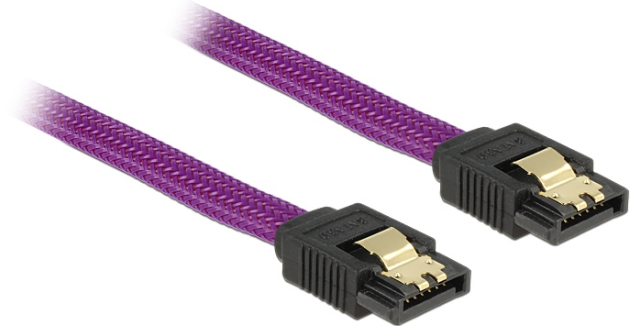

Delock SATA 6 Gb/s Kabel 100 cm violett

Kurzbeschreibung

Dieses SATA Kabel von Delock dient dem internen Anschluss verschiedener SATA Geräte, wie z. B. Festplatten, Controller Karten oder auch Flash Speicher. Es entspricht dem neuesten Standard und unterstützt eine Datentransferrate von bis zu 6 Gb/s und ist abwärtskompatibel zu den vorherigen SATA Versionen, wobei hier nur die jeweilige Transferrate erreicht werden kann. Zusätzliches Einrasten beim Anschließen des Kabels wird durch die Metallclips an den Konnektoren ermöglicht.

ca. 100 cm

Spezifikation

- Anschlüsse:
1 x SATA 6 Gb/s 7 Pin Buchse gerade >
1 x SATA 6 Gb/s 7 Pin Buchse gerade
- Mit Nylongeflecht
- Mit goldfarbenen Metallclips
- Datentransferrate bis zu 6 Gb/s
- Abwärtskompatibel zu SATA 1,5 Gb/s und 3 Gb/s
- Drahtquerschnitt: 26 AWG
- Farbe: violett
- Länge ohne Anschlüsse: ca. 100 cm