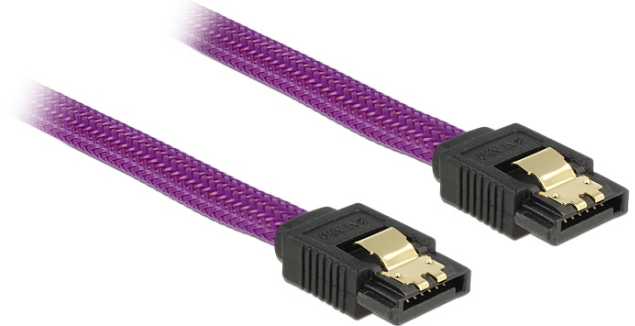

## Delock Kabel SATA, 6 Gb/s, 100 cm, fialový

### Popis

Tento SATA kabel od Delocku umožňuje interní připojení různých SATA zařízení, např. HDD, karty s řadiči nebo Flash paměti. Vyhovuje poslednímu standardu a poskytuje přenosovou rychlost data až do 6 Gb/s. Je zpětně kompatibilní s předešlými SATA verzemi, ale pak může dosáhnout pouze příslušné přenosové rychlosti. Kovové spony na konektorech zajišťují, aby kabel spolehlivě zapadl na své místo.

### Specifikace

- Konektor:
  - 1 x 7 pin SATA 6 Gb/s samice přímý >
  - 1 x 7 pin SATA 6 Gb/s samice přímý
- S nylonovým opletením
- Se zlatým kovovým klipem
- Rychlost přenosu dat až 6 Gb/s
- Zpětně kompatibilní s SATA 1,5 Gb/s, 3 Gb/s
- Průřez kabelu: 26 AWG
- Barva: fialová
- Délka bez konektorů: cca. 100 cm