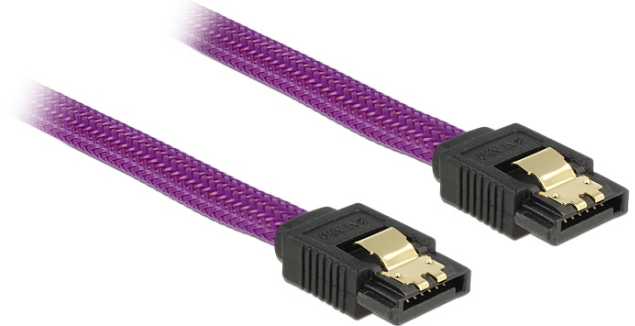

SATA 6 Gb/s kábel 50 cm lila

Leírás

Ez a Delock SATA-kábel különféle SATA-eszközök, például merevlemezek, vezérlőkártyák vagy Flash-memóriák belső csatlakoztatását teszi lehetővé. A kábel megfelel a legújabb szabvány előírásainak, és akár 6 Gb/s adatátviteli sebességet biztosít. Visszafelé kompatibilis a korábbi SATA-verziókkal, azonban kizárólag az adott átviteli sebességet teszi lehetővé. A csatlakozókon lévő fémkapcsoknak köszönhetően a kábel megbízhatóan rögzíthető.

ca. 50 cm

Műszaki adatok

- Csatlakozó:
 - 1 x 7 érintkezős SATA 6 Gb/s hüvely egyenes >
 - 1 x 7 érintkezős SATA 6 Gb/s hüvely egyenes
- A nejlon borítással
- Aranyszínű fémkapcsok
- Akár 6 Gb/s sebességű adatátvitel
- Lefele kompatibilis SATA 1,5 Gb/s és 3 Gb/s
- Kábel vastagsága: 26 AWG
- Szín: ibolya
- Hosszúság csatlakozó nélkül: kb. 50 cm

Rendszerkövetelmények

- Egy szabad SATA csatlakozó

A csomag tartalma

- SATA kábel

Tételszám 83691

EAN: 4043619836918

Származási hely: China

Csomag: Zárható műanyag tasak