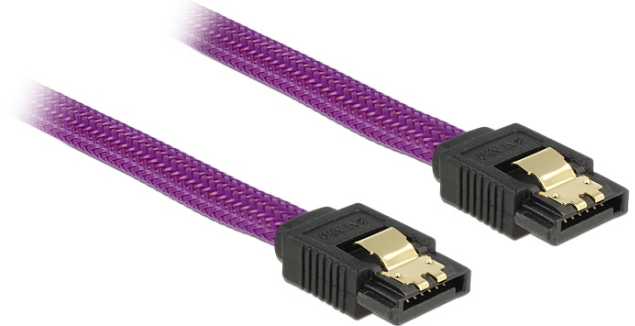

## SATA 6 Gb/s kabel 50 cm ljubičasti

### Opis

Ovaj Delock SATA kabel omogućuje interno povezivanje različitih SATA uređaja, primjerice HDD pogona, kartica kontrolera ili izbrisive memorije. Usklađen je s najnovijim standardom i pruža brzinu prijenosa podataka do 6 Gb/s. Unatrag je kompatibilan s prethodnim SATA verzijama, ali se u tom slučaju može postići samo odgovarajuća brzina prijenosa. Metalne kopče na konektorima osiguravaju pouzdano sjedanje kabela na mjesto.

### Tehnički podaci

- Priključak:
  - 1 x 7-pinski SATA 6 Gb/s, ženski ravan >
  - 1 x 7-pinski SATA 6 Gb/s, ženski ravan
- S najlonskim pletivom
- Sa zlatnim metalnim kopčama
- Brzina prijenosa podataka do 6 Gb/s
- Kompatibilno s SATA 1,5 Gb/s i 3 Gb/s
- Presjek kabela: 26 AWG
- Boja: ljubičasta
- Duljina bez konektora: oko. 50 cm