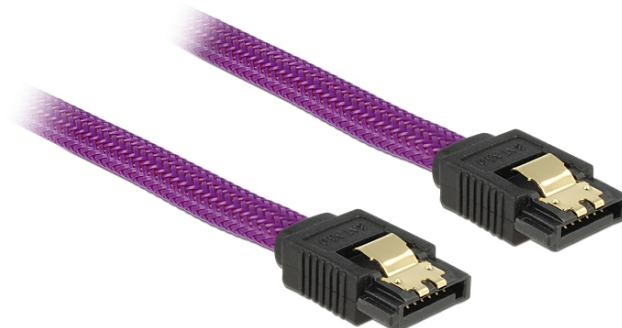

## Cavo SATA 6 Gb/s da 50 cm viola

### Descrizione

Questo cavo SATA Delock consente il collegamento interno di vari dispositivi SATA, tra cui HDD, schede del controller o memorie Flash. È conforme agli standard più recenti e garantisce una velocità di trasferimento dati fino a 6 Gb/s. È retrocompatibile con precedenti versioni SATA, ma può raggiungere solo la rispettiva velocità di trasferimento. I clip in metallo sui connettori assicurano che il cavo scatti in posizione in modo affidabile.

### Specifiche

- Connettori:  
1 x SATA 6 Gb/s femmina diritto a 7 pin >  
1 x SATA 6 Gb/s femmina diritto a 7 pin
- Con treccia in nylon
- Con clip in metallo dorati
- Velocità di trasferimento dati fino a 6 Gb/s
- Retrocompatibile con SATA 1,5 Gb/s e 3 Gb/s
- Sezione dei cavi: 26 AWG
- Colore: viola
- Lunghezza senza connettori: ca. 50 cm