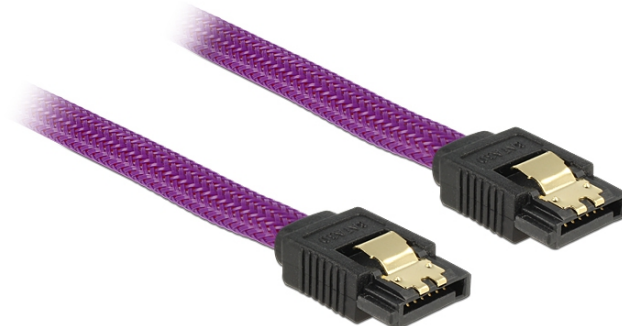

SATA 6 Gb/s Καλώδιο 50 εκ. βιολετί

Περιγραφή

Αυτό το καλώδιο SATA από την Delock καθιστά δυνατή την εσωτερική σύνδεση διαφόρων συσκευών SATA, π.χ. δίσκους HDD, κάρτες ελεγκτών ή μνήμες Flash. Είναι συμβατό με το τελευταίο πρότυπο και προσφέρει ρυθμό μεταφοράς δεδομένων έως 6 Gb/s. Είναι συμβατό με τις προηγούμενες εκδόσεις SATA, αλλά σε αυτή την περίπτωση μπορεί να φτάσει την αντίστοιχη ταχύτητα μεταφοράς. Τα μεταλλικά κλιπ στους συνδέσμους διασφαλίζουν ότι το καλώδιο ασφαλίζει σταθερά στη θέση του.

ca. 50 cm

Χαρακτηριστικά

- Συνδετήρας:
1 x SATA 6 Gb/s 7 ακροδεκτών, θηλυκό σε ευθεία >
1 x SATA 6 Gb/s 7 ακροδεκτών, θηλυκό σε ευθεία
- με πλεξίδα νάιλον
- Με μεταλλικά κλιπ χρυσού χρώματος
- Ρυθμός μεταφοράς δεδομένων της τάξης των 6 Gb/s
- SATA 1,5 Gb/s και 3 Gb/s συμβατό και με το παλαιότερο
- Μετρητής καλωδίου: 26 AWG
- Χρώμα: βιολετί
- Μήκος χωρίς το σύνδεσμο: περ. 50 cm

Απαιτήσεις συστήματος

- Μία ελεύθερη θύρα SATA

Περιεχόμενα συσκευασίας

- Καλώδιο SATA

Αρ. προϊόντος 83691

EAN: 4043619836918

Χώρα προέλευσης: China

Συσκευασία: Τσαντάκι με φερμουάρ