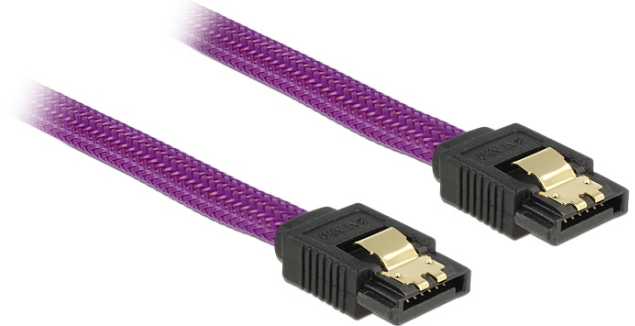

Cable SATA 6 Gb/s de 50 cm violeta

Descripción

Este cable SATA de Delock permite la conexión interna de varios dispositivos SATA como, por ejemplo, unidades de disco duro, tarjetas controladoras o memorias Flash. Cumple la normativa más reciente y proporciona una velocidad de transferencia de datos de hasta 6 Gb/s. Es compatible con las anteriores versiones de SATA. Con dichas versiones, solo puede alcanzar la velocidad de transferencia correspondiente. Los enganches metálicos de los conectores garantizan que el cable se fijará en su posición de forma segura mediante el sonido de un clic.

ca. 50 cm

Especificación técnica

- Conectores:
 - 1 x SATA 6 Gb/s de 7 pines hembra recto >
 - 1 x SATA 6 Gb/s de 7 pines hembra recto
- Con trenza de nylon
- Con broches metálicos dorados coloreados
- Velocidades de transferencias de datos de hasta 6 Gb/s
- Compatible con SATA 1,5 Gb/s y 3 Gb/s
- Valor normalizado del cable: 26 AWG
- Color: violeta
- Longitud sin conectores: aprox. 50 cm

Requisitos del sistema

- Un puerto SATA disponible

Contenido del paquete

- Cable SATA

Número de elemento 83691

EAN: 4043619836918

País de origen: China

Paquete: Bolsa de plástico con cremallera