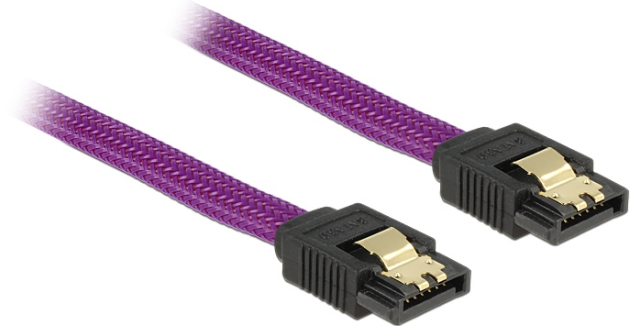

## Delock SATA 6 Gb/s kábel 30 cm lila

### Leírás

Ez a Delock SATA-kábel különféle SATA-eszközök, például merevlemezek, vezérlőkártyák vagy Flash-memóriák belső csatlakoztatását teszi lehetővé. A kábel megfelel a legújabb szabvány előírásainak, és akár 6 Gb/s adatátviteli sebességet biztosít. Visszafelé kompatibilis a korábbi SATA-verziókkal, azonban kizárólag az adott átviteli sebességet teszi lehetővé. A csatlakozókon lévő fémkapcsoknak köszönhetően a kábel megbízhatóan rögzíthető.

ca. 30 cm

### Műszaki adatok

- Csatlakozó:
  - 1 x 7 érintkezős SATA 6 Gb/s hüvely egyenes >
  - 1 x 7 érintkezős SATA 6 Gb/s hüvely egyenes
- A nejlon borítással
- Aranyszínű fémkapcsok
- Akár 6 Gb/s sebességű adatátvitel
- Lefele kompatibilis SATA 1,5 Gb/s és 3 Gb/s
- Kábel vastagsága: 26 AWG
- Szín: ibolya
- Hosszúság csatlakozó nélkül: kb. 30 cm