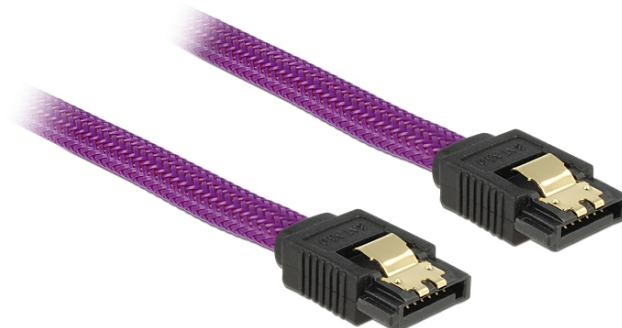

Delock Cablu SATA 6 Gb/s 30 cm, violet

Descriere scurta

Acest cablu SATA de la Delock permite conectarea internă a diverselor dispozitive SATA, de exemplu hard diskuri, carduri de controlere sau memorii flash. Acesta este conform cu cel mai recent standard și asigură o viteză de transfer al datelor de până la 6 Gb/s. Este retrocompatibil cu versiunile SATA anterioare, însă în acest cazuri va putea atinge numai viteza de transfer maximă a versiunilor respective. Clemele metalice de pe conectori asigură fixarea fiabilă a cablului în poziție.

ca. 30 cm

Specification

- Conectori:
1 x SATA 6 Gb/s 7 pini mamă, drept >
1 x SATA 6 Gb/s 7 pini mamă, drept
- Cu panglică din nailon
- Cu cleme metalice aurii
- Rată de transfer a datelor de până la 6 Gb/s
- Compatibilitate descendentă cu unități SATA la 1,5 Gb/s și la 3 Gb/s
- Grosime cablu: 26 AWG
- Culoare: violet
- Lungime fără conectori: cca 30 cm

Cerinte de sistem

- Un port SATA liber

Pachetul contine

- Cablu SATA

Nr. 83690

EAN: 4043619836901

Țara de origine: China

Pachet: • Poly bag