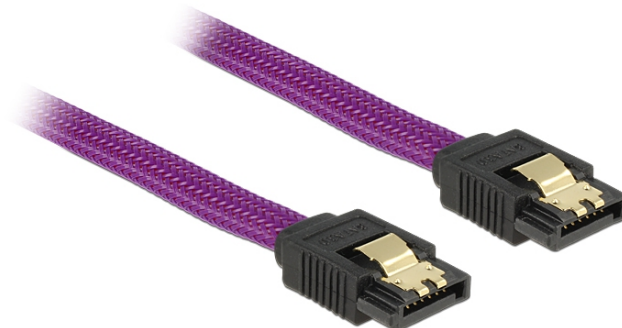

## Delock Kabel SATA 6 Gb/s 30 cm fioletowy

### Opis

Ten przewód SATA firmy Delock umożliwia wykonanie wewnętrznego podłączenia różnych urządzeń SATA, np. dysków twardych, kontrolerów lub pamięci Flash. Jest on zgodny z najnowszym standardem i oferuje transfer danych z prędkością do 6 Gb/s. Zapewnia on kompatybilność wsteczną do poprzednich wersji SATA, jednak wtedy może on uzyskać prędkość transferu odpowiednią dla danej wersji. Metalowe zaczepty występujące na złączach zapewniają solidne zatrzaśnięcie się przewodu w odpowiednim miejscu.

ca. 30 cm

### Specyfikacja

- Złącze:  
1 x 7-pinowe SATA 6 Gb/s żeński proste >  
1 x 7-pinowe SATA 6 Gb/s żeński proste
- Ze skrętką nylonową
- Ze złotymi metalowymi zaczeptami
- Szybkość transmisji danych do 6 Gb/s
- Wsteczna zgodność z SATA 1,5 Gb/s, 3 Gb/s
- Rodzaj kabla: 26 AWG
- Kolorystyka: fioletowy
- Długość bez złączami: ok. 30 cm