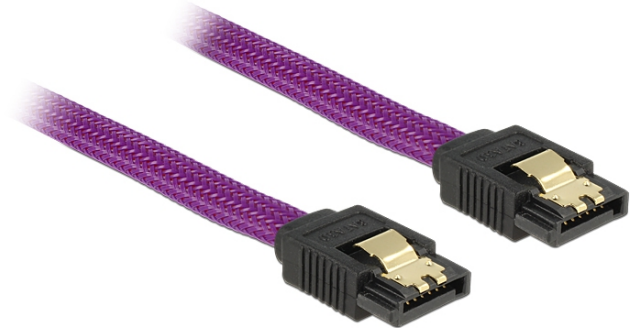

## Delock SATA 6 Gb/s kabel 30 cm ljubičasti

### Opis

Ovaj Delock SATA kabel omogućuje interno povezivanje različitih SATA uređaja, primjerice HDD pogona, kartica kontrolera ili izbrisive memorije. Usklađen je s najnovijim standardom i pruža brzinu prijenosa podataka do 6 Gb/s. Unatrag je kompatibilan s prethodnim SATA verzijama, ali se u tom slučaju može postići samo odgovarajuća brzina prijenosa. Metalne kopče na konektorima osiguravaju pouzdano sjedanje kabela na mjesto.

ca. 30 cm

### Tehnički podaci

- Priključak:
  - 1 x 7-pinski SATA 6 Gb/s, ženski ravan >
  - 1 x 7-pinski SATA 6 Gb/s, ženski ravan
- S najlonskim pletivom
- Sa zlatnim metalnim kopčama
- Brzina prijenosa podataka do 6 Gb/s
- Kompatibilno s SATA 1,5 Gb/s i 3 Gb/s
- Presjek kabela: 26 AWG
- Boja: ljubičasta
- Duljina bez konektora: oko. 30 cm