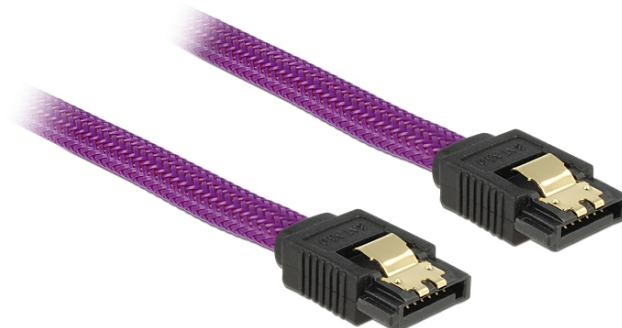

## Delock Cavo SATA 6 Gb/s da 30 cm viola

### Descrizione

Questo cavo SATA Delock consente il collegamento interno di vari dispositivi SATA, tra cui HDD, schede del controller o memorie Flash. È conforme agli standard più recenti e garantisce una velocità di trasferimento dati fino a 6 Gb/s. È retrocompatibile con precedenti versioni SATA, ma può raggiungere solo la rispettiva velocità di trasferimento. I clip in metallo sui connettori assicurano che il cavo scatti in posizione in modo affidabile.

ca. 30 cm

### Specifiche

- Connettori:  
1 x SATA 6 Gb/s femmina diritto a 7 pin >  
1 x SATA 6 Gb/s femmina diritto a 7 pin
- Con treccia in nylon
- Con clip in metallo dorati
- Velocità di trasferimento dati fino a 6 Gb/s
- Retrocompatibile con SATA 1,5 Gb/s e 3 Gb/s
- Sezione dei cavi: 26 AWG
- Colore: viola
- Lunghezza senza connettori: ca. 30 cm