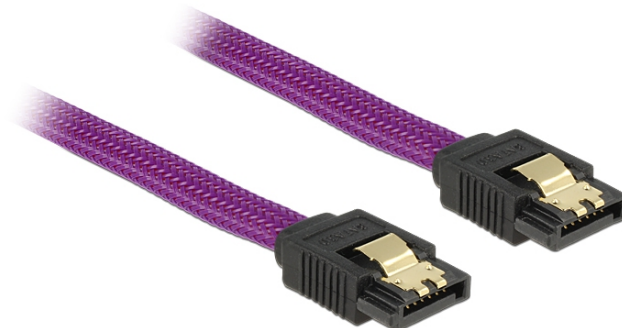

## Delock SATA 6 Gb/s Καλώδιο 30 εκ. βιολετί

### Περιγραφή

Αυτό το καλώδιο SATA από την Delock καθιστά δυνατή την εσωτερική σύνδεση διαφόρων συσκευών SATA, π.χ. δίσκους HDD, κάρτες ελεγκτών ή μνήμες Flash. Είναι συμβατό με το τελευταίο πρότυπο και προσφέρει ρυθμό μεταφοράς δεδομένων έως 6 Gb/s. Είναι συμβατό με τις προηγούμενες εκδόσεις SATA, αλλά σε αυτή την περίπτωση μπορεί να φτάσει την αντίστοιχη ταχύτητα μεταφοράς. Τα μεταλλικά κλιπ στους συνδέσμους διασφαλίζουν ότι το καλώδιο ασφαλίζει σταθερά στη θέση του.

ca. 30 cm

### Προδιαγραφές

- Συνδετήρας:
  - 1 x SATA 6 Gb/s 7 ακροδεκτών, θηλυκό σε ευθεία >
  - 1 x SATA 6 Gb/s 7 ακροδεκτών, θηλυκό σε ευθεία
- με πλεξίδα νάιλον
- Με μεταλλικά κλιπ χρυσού χρώματος
- Ρυθμός μεταφοράς δεδομένων της τάξης των 6 Gb/s
- SATA 1,5 Gb/s και 3 Gb/s συμβατό και με το παλαιότερο
- Μετρητής καλωδίου: 26 AWG
- Χρώμα: βιολετί
- Μήκος χωρίς το σύνδεσμο: περ. 30 cm