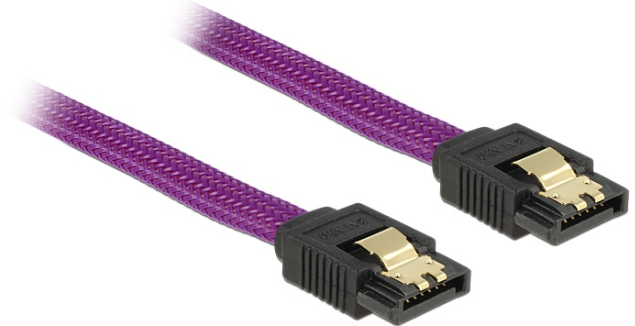

Delock SATA 6 Go/s Câble 30 cm violet

Description

Ce câble SATA Delock permet la connexion interne de différents périphériques SATA, tels que des disques durs, des cartes contrôleur ou des mémoires Flash. Il est conforme à la dernière norme et procure un taux de transfert de données jusqu'à 6 Gb/s. Il est rétrocompatible avec les précédentes versions SATA, mais ne peut alors atteindre que leur vitesse de transfert respective. Les attaches métalliques sur les connecteurs garantissent que le câble s'enclenche en position de manière fiable.

ca. 30 cm

Spécifications techniques

- Connecteurs :
1 x SATA 6 Gb/s à 7 broches femelle droit >
1 x SATA 6 Gb/s à 7 broches femelle droit
- Avec une tresse en nylon
- Avec attaches métalliques dorées
- Débit de données jusqu'à 6 Gb/s
- Rétrocompatible avec SATA 1,5 Go/s et 3 Go/s
- Jauge de câble : 26 AWG
- Couleur : violet
- Longueur sans connecteurs: env. 30 cm