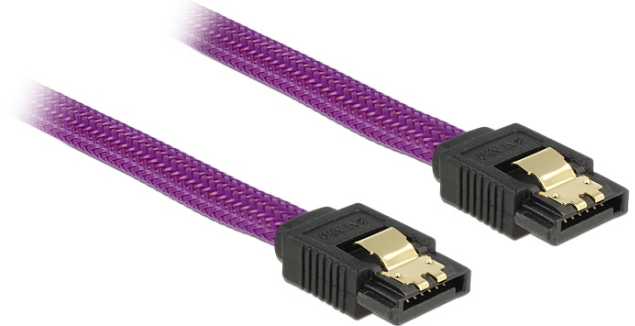

## Delock Cable SATA 6 Gb/s de 30 cm violeta

### Descripción

Este cable SATA de Delock permite la conexión interna de varios dispositivos SATA como, por ejemplo, unidades de disco duro, tarjetas controladoras o memorias Flash. Cumple la normativa más reciente y proporciona una velocidad de transferencia de datos de hasta 6 Gb/s. Es compatible con las anteriores versiones de SATA. Con dichas versiones, solo puede alcanzar la velocidad de transferencia correspondiente. Los enganches metálicos de los conectores garantizan que el cable se fijará en su posición de forma segura mediante el sonido de un clic.

ca. 30 cm

### Especificación técnica

- Conectores:
  - 1 x SATA 6 Gb/s de 7 pines hembra recto >
  - 1 x SATA 6 Gb/s de 7 pines hembra recto
- Con trenza de nylon
- Con broches metálicos dorados coloreados
- Velocidades de transferencias de datos de hasta 6 Gb/s
- Compatible con SATA 1,5 Gb/s y 3 Gb/s
- Valor normalizado del cable: 26 AWG
- Color: violeta
- Longitud sin conectores: aprox. 30 cm