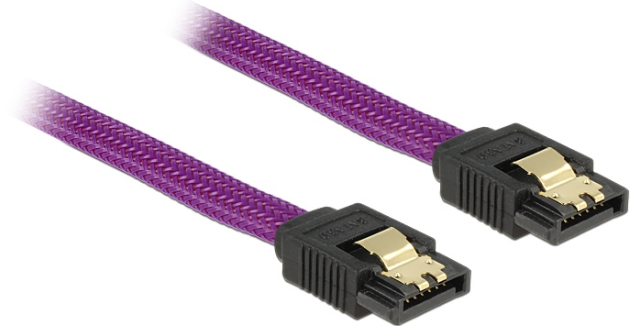

Delock SATA 6 Gb/s Kabel 30 cm violett

Kurzbeschreibung

Dieses SATA Kabel von Delock dient dem internen Anschluss verschiedener SATA Geräte, wie z. B. Festplatten, Controller Karten oder auch Flash Speicher. Es entspricht dem neuesten Standard und unterstützt eine Datentransferrate von bis zu 6 Gb/s und ist abwärtskompatibel zu den vorherigen SATA Versionen, wobei hier nur die jeweilige Transferrate erreicht werden kann. Zusätzliches Einrasten beim Anschließen des Kabels wird durch die Metallclips an den Konnektoren ermöglicht.

ca. 30 cm

Spezifikation

- Anschlüsse:
 - 1 x SATA 6 Gb/s 7 Pin Buchse gerade >
 - 1 x SATA 6 Gb/s 7 Pin Buchse gerade
- Mit Nylongeflecht
- Mit goldfarbenen Metallclips
- Datentransferrate bis zu 6 Gb/s
- Abwärtskompatibel zu SATA 1,5 Gb/s und 3 Gb/s
- Drahtquerschnitt: 26 AWG
- Farbe: violett
- Länge ohne Anschlüsse: ca. 30 cm