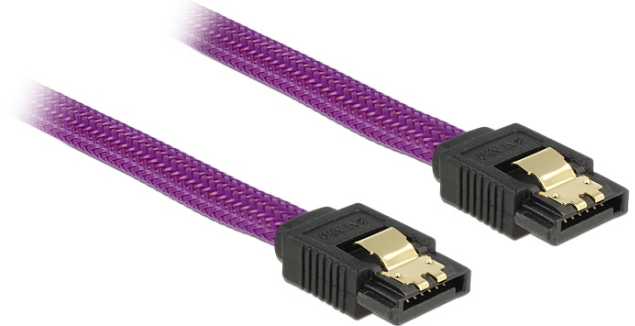

Delock Kabel SATA, 6 Gb/s, 30 cm, fialový

Popis

Tento SATA kabel od Delocku umožňuje interní připojení různých SATA zařízení, např. HDD, karty s řadiči nebo Flash paměti. Vyhovuje poslednímu standardu a poskytuje přenosovou rychlost data až do 6 Gb/s. Je zpětně kompatibilní s předešlými SATA verzemi, ale pak může dosáhnout pouze příslušné přenosové rychlosti. Kovové spony na konektorech zajišťují, aby kabel spolehlivě zapadl na své místo.

ca. 30 cm

Specifikace

- Konektor:
 - 1 x 7 pin SATA 6 Gb/s samice přímý >
 - 1 x 7 pin SATA 6 Gb/s samice přímý
- S nylonovým opletením
- Se zlatým kovovým klipem
- Rychlost přenosu dat až 6 Gb/s
- Zpětně kompatibilní s SATA 1,5 Gb/s, 3 Gb/s
- Průřez kabelu: 26 AWG
- Barva: fialová
- Délka bez konektorů: cca. 30 cm

Balení: Poly bag

ca. 30 cm