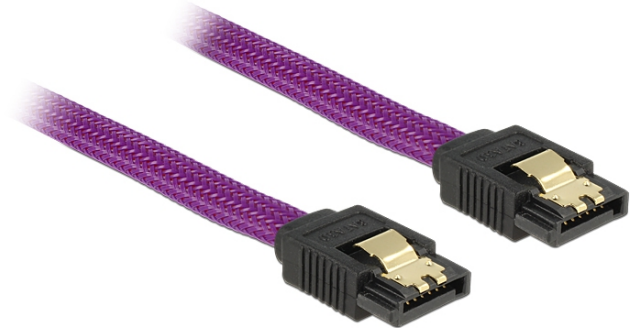

SATA 6 Gb/s kábel 20 cm lila

Leírás

Ez a Delock SATA-kábel különféle SATA-eszközök, például merevlemezek, vezérlőkártyák vagy Flash-memóriák belső csatlakoztatását teszi lehetővé. A kábel megfelel a legújabb szabvány előírásainak, és akár 6 Gb/s adatátviteli sebességet biztosít. Visszafelé kompatibilis a korábbi SATA-verziókkal, azonban kizárólag az adott átviteli sebességet teszi lehetővé. A csatlakozókon lévő fémkapcsoknak köszönhetően a kábel megbízhatóan rögzíthető.

**20 cm**

Műszaki adatok

- Csatlakozó:
 - 1 x 7 érintkezős SATA 6 Gb/s hüvely egyenes >
 - 1 x 7 érintkezős SATA 6 Gb/s hüvely egyenes
- A nejlon borítással
- Aranyszínű fémkapcsok
- Akár 6 Gb/s sebességű adatátvitel
- Lefele kompatibilis SATA 1,5 Gb/s és 3 Gb/s
- Kábel vastagsága: 26 AWG
- Szín: ibolya
- Hosszúság csatlakozó nélkül: kb. 20 cm

Rendszerkövetelmények

- Egy szabad SATA csatlakozó

A csomag tartalma

- SATA kábel

Tételszám 83689

EAN: 4043619836895

Szarmazási hely: China

Csomag: Zárható műanyag tasak

Képek

**20 cm**