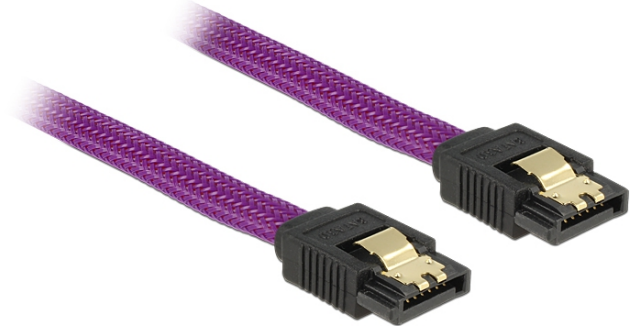

## SATA 6 Gb/s kabel 20 cm violett

### Beskrivning

Denna SATA-kabel från Delock möjliggör intern anslutning av olika SATA-enheter som t.ex. hårddiskar, kontrollkort eller flash-minnen. Den överensstämmer med den senaste standarden och ger en dataöverföringshastighet på upp till 6 GB/s. Den är bakåtkompatibel med tidigare SATA-versioner, men kan då bara nå respektive överföringshastighet. Metallklämmorna på kontakterna säkerställer att kabeln klickar säkert på plats.

**20 cm**

### Specifikationer

- Anslutning:
  - 1 x 7-stifts SATA 6 Gb/s hona rak >
  - 1 x 7-stifts SATA 6 Gb/s hona rak
- Och nylonflätning
- Med guldfärgade metallklämmor
- Dataöverföringshastighet upp till 6 Gb/s
- Bakåtkompatibel till SATA 1,5 Gb/s och 3 Gb/s
- Sladdstorlek: 26 AWG
- Färg: violett
- Längd utan kontakter: ca 20 cm