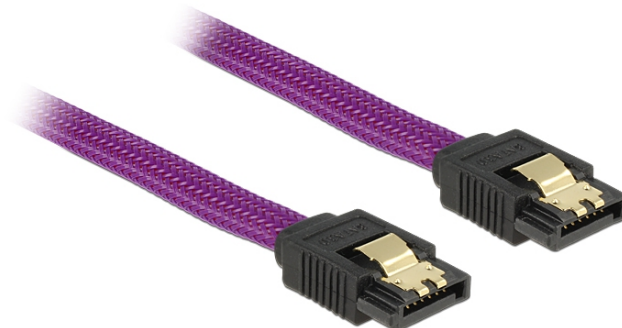

## Kabel SATA 6 Gb/s 20 cm fioletowy

### Opis

Ten przewód SATA firmy Delock umożliwia wykonanie wewnętrznego podłączenia różnych urządzeń SATA, np. dysków twardych, kontrolerów lub pamięci Flash. Jest on zgodny z najnowszym standardem i oferuje transfer danych z prędkością do 6 Gb/s. Zapewnia on kompatybilność wsteczną do poprzednich wersji SATA, jednak wtedy może on uzyskać prędkość transferu odpowiednią dla danej wersji. Metalowe zaczepty występujące na złączach zapewniają solidne zatrzaśnięcie się przewodu w odpowiednim miejscu.

### Specyfikacja

- Złącze:  
1 x 7-pinowe SATA 6 Gb/s żeński proste >  
1 x 7-pinowe SATA 6 Gb/s żeński proste
- Ze skrętką nylonową
- Ze złotymi metalowymi zaczeptami
- Szybkość transmisji danych do 6 Gb/s
- Wsteczna zgodność z SATA 1,5 Gb/s, 3 Gb/s
- Rodzaj kabla: 26 AWG
- Kolorystyka: fioletowy
- Długość bez złączami: ok. 20 cm