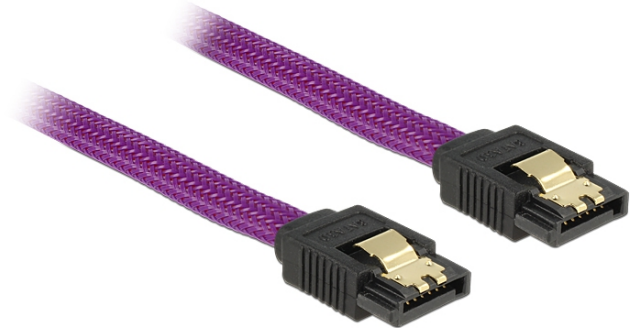

SATA 6 Gb/s kabel 20 cm ljubičasti

Opis

Ovaj Delock SATA kabel omogućuje interno povezivanje različitih SATA uređaja, primjerice HDD pogona, kartica kontrolera ili izbrisive memorije. Usklađen je s najnovijim standardom i pruža brzinu prijenosa podataka do 6 Gb/s. Unatrag je kompatibilan s prethodnim SATA verzijama, ali se u tom slučaju može postići samo odgovarajuća brzina prijenosa. Metalne kopče na konektorima osiguravaju pouzdano sjedanje kabela na mjesto.

**20 cm**

Tehnički podaci

- Priključak:
 - 1 x 7-pinski SATA 6 Gb/s, ženski ravan >
 - 1 x 7-pinski SATA 6 Gb/s, ženski ravan
- S najlonskim pletivom
- Sa zlatnim metalnim kopčama
- Brzina prijenosa podataka do 6 Gb/s
- Kompatibilno s SATA 1,5 Gb/s i 3 Gb/s
- Presjek kabela: 26 AWG
- Boja: ljubičasta
- Duljina bez konektora: oko. 20 cm

Preduvjeti sustava

- Jedan slobodni SATA priključak

Sadržaj pakiranja

- SATA kabel

Predmet br. 83689

EAN: 4043619836895

Zemlja podrijetla: China

Pakiranje: Plastična vrećica sa zip zatvaračem

Slike

**20 cm**