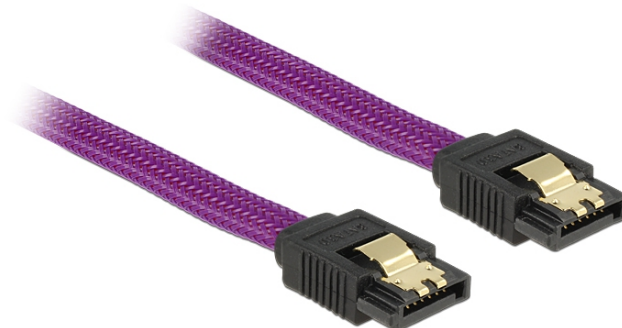

Cavo SATA 6 Gb/s da 20 cm viola

Descrizione

Questo cavo SATA Delock consente il collegamento interno di vari dispositivi SATA, tra cui HDD, schede del controller o memorie Flash. È conforme agli standard più recenti e garantisce una velocità di trasferimento dati fino a 6 Gb/s. È retrocompatibile con precedenti versioni SATA, ma può raggiungere solo la rispettiva velocità di trasferimento. I clip in metallo sui connettori assicurano che il cavo scatti in posizione in modo affidabile.

20 cm

Specifiche

- Connettori:
1 x SATA 6 Gb/s femmina diritto a 7 pin >
1 x SATA 6 Gb/s femmina diritto a 7 pin
- Con treccia in nylon
- Con clip in metallo dorati
- Velocità di trasferimento dati fino a 6 Gb/s
- Retrocompatibile con SATA 1,5 Gb/s e 3 Gb/s
- Sezione dei cavi: 26 AWG
- Colore: viola
- Lunghezza senza connettori: ca. 20 cm