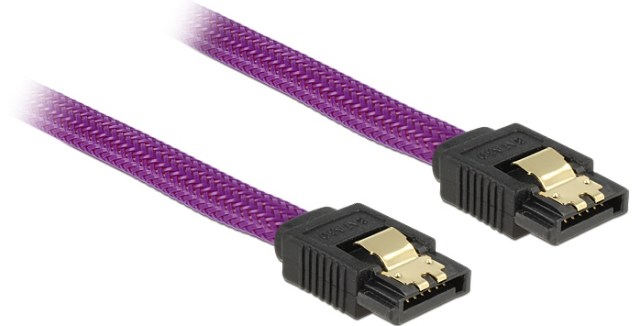

## SATA 6 Gb/s Καλώδιο 20 εκ. βιολετί

### Περιγραφή

Αυτό το καλώδιο SATA από την Delock καθιστά δυνατή την εσωτερική σύνδεση διαφόρων συσκευών SATA, π.χ. δίσκους HDD, κάρτες ελεγκτών ή μνήμες Flash. Είναι συμβατό με το τελευταίο πρότυπο και προσφέρει ρυθμό μεταφοράς δεδομένων έως 6 Gb/s. Είναι συμβατό με τις προηγούμενες εκδόσεις SATA, αλλά σε αυτή την περίπτωση μπορεί να φτάσει την αντίστοιχη ταχύτητα μεταφοράς. Τα μεταλλικά κλιπ στους συνδέσμους διασφαλίζουν ότι το καλώδιο ασφαλίζει σταθερά στη θέση του.

**20 cm**

### Χαρακτηριστικά

- Συνδετήρας:  
1 x SATA 6 Gb/s 7 ακροδεκτών, θηλυκό σε ευθεία >  
1 x SATA 6 Gb/s 7 ακροδεκτών, θηλυκό σε ευθεία
- με πλεξίδα νάιλον
- Με μεταλλικά κλιπ χρυσού χρώματος
- Ρυθμός μεταφοράς δεδομένων της τάξης των 6 Gb/s
- SATA 1,5 Gb/s και 3 Gb/s συμβατό και με το παλαιότερο
- Μετρητής καλωδίου: 26 AWG
- Χρώμα: βιολετί
- Μήκος χωρίς το σύνδεσμο: περ. 20 cm