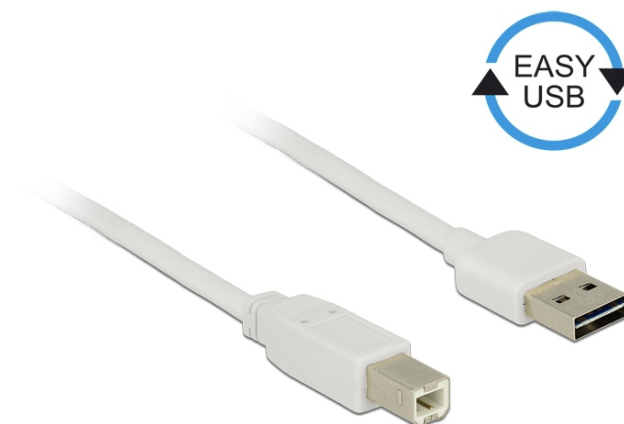

Przewód EASY-USB 2.0 Typu-A, wtyk męski > USB 2.0 Typu-B, wtyk męski, 0,5 m, biały

Opis

Ten przewód firmy Delock z męskim wtykiem EASY-USB można podłączać do żeńskiego portu USB-A dowolną stroną. W ten sposób męski port można używać dwustronnie, co ułatwia jego podłączanie.

ca. 0,5 m

Specyfikacja

- Złącze:
1 x USB 2.0 Typ-A, odwracalny męski >
1 x USB 2.0 Typ-B męski
- Męski port USB-A używane w dwóch kierunkach
- Średnica kabla:
linia danych 28 AWG
linia zasilania 24 AWG
- Średnica kabla: ok. 4,5 mm
- Połączane złącze
- Kolor: biały
- Długość ze złączami: ok. 0,5 m

Zdjęcia

General	
Specyfikacja :	USB 2.0
Interface	
Złącze 1:	1 x USB 2.0 Typ-A, odwracalny wtyk męski
Złącze 2:	1 x USB 2.0 Typ-B męski
Technical characteristics	
Szybkość transmisji danych:	USB 2.0 do 480 Mb/s
Physical characteristics	
Średnica kabla:	4,5 mm
Wykończenie pinów:	pozlacane
Conductor gauge:	linia danych 28 AWG linia zasilania 24 AWG
Długość:	0,50 m
Kolor:	biały