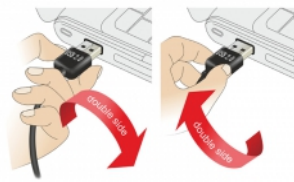

Delock Cavo EASY-USB 2.0 Tipo-A maschio > USB 2.0 Tipo-B maschio da 0,5 m bianco

Descrizione

Questo cavo da Delock con EASY-USB maschio può essere collegato alla porta USB-A femmina in entrambe le direzioni. Pertanto, la porta maschio può essere utilizzata su entrambi i lati per semplificare l'inserimento.

ca. 0,5 m

Specifiche

- Connettori:
  1 x USB 2.0 Tipo-A reversibile maschio >
  1 x USB 2.0 Tipo-B maschio
- Porta USB-A maschio utilizzabile in entrambe le direzioni
- Sezione dei cavi:
  Linea di dati 28 AWG
  Linea di alimentazione 24 AWG
- Diametro cavo: ca. 4,5 mm
- Connettori dorato
- Colore: bianco
- Lunghezza con connettori: ca. 0,5 m

Requisiti di sistema

- PC o laptop con porta USB Tipo-A libera
- Dispositivo con porta USB Tipo-B

Contenuto della confezione

- Cavo

Articolo n. 83685

EAN: 4043619836857

Paese di origine: China

Pacchetto: Poly bag

Immagini