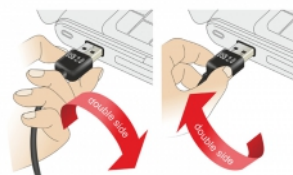

Καλώδιο EASY-USB 2.0 Τύπου-A αρσενικό > USB 2.0 Τύπου-B αρσενικό 0,5 m λευκό

Περιγραφή

Αυτό το καλώδιο από τη Delock με EASY-USB αρσενικό μπορεί να συνδεθεί στη θηλυκή θύρα USB-A προς δύο κατευθύνσεις. Επομένως, η αρσενική θύρα μπορεί να χρησιμοποιηθεί και με τις δύο πλευρές και να κάνει εύκολη τη σύνδεση.

ca. 0,5 m

Χαρακτηριστικά

- Συνδετήρας:
 - 1 x USB 2.0 Τύπου-A αναστρέψιμο αρσενικό >
 - 1 x USB 2.0 τύπου-B, αρσενικό
- Αρσενική θύρα USB-A που χρησιμοποιείται σε δύο κατευθύνσεις
- Μετρητής καλωδίου:
 - Γραμμή δεδομένων 28 AWG
 - γραμμή τροφοδοσίας 24 AWG
- Διάμετρος καλωδίου: περίπου 4,5 mm
- Επιχρυσωμένο βύσμα
- Χρώμα: λευκό
- Μήκος συμπεριλ. συνδέσμου: περ. 0,5 m

- Καλώδιο

Εικόνες

EASY-USB

PCB with both sided contacts

General	
Προδιαγραφές:	USB 2.0
Interface	
Συνδετήρας 1:	1 x USB 2.0 Τύπου-A αναστρέψιμο αρσενικό
Συνδετήρας 2:	1 x USB 2.0 τύπου-B,αρσενικό
Technical characteristics	
Ρυθμός μεταφοράς δεδομένων:	USB 2.0 έως 480 Mb/s
Physical characteristics	
Διάμετρος καλωδίου:	4,5 mm
Τελείωμα ακίδας:	επιχρυσωμένη
Conductor gauge:	Γραμμή δεδομένων 28 AWG γραμμή τροφοδοσίας 24 AWG
Μήκος:	0,50 m
Χρώμα:	λευκό