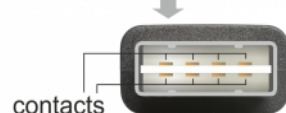

Καλώδιο EASY-USB 2.0 Τύπου-A αρσενικό > USB 2.0 Τύπου-B αρσενικό 0,5 m λευκό

Περιγραφή

Αυτό το καλώδιο από τη Delock με EASY-USB αρσενικό μπορεί να συνδεθεί στη θηλυκή θύρα USB-A προς δύο κατευθύνσεις. Επομένως, η αρσενική θύρα μπορεί να χρησιμοποιηθεί και με τις δύο πλευρές και να κάνει εύκολη τη σύνδεση.

ca. 0,5 m

Χαρακτηριστικά

- Συνδετήρας:
 - 1 x USB 2.0 Τύπου-A αναστρέψιμο αρσενικό >
 - 1 x USB 2.0 τύπου-B, αρσενικό
- Αρσενική θύρα USB-A που χρησιμοποιείται σε δύο κατευθύνσεις
- Μετρητής καλωδίου:
 - Γραμμή δεδομένων 28 AWG
 - γραμμή τροφοδοσίας 24 AWG
- Διάμετρος καλωδίου: περίπου 4,5 mm
- Επιχρυσωμένο βύσμα
- Χρώμα: λευκό
- Μήκος συμπεριλ. συνδέσμου: περ. 0,5 m

- Καλώδιο

Εικόνες

EASY-USB

PCB with both sided contacts

General	
Προδιαγραφές:	USB 2.0
Interface	
Συνδετήρας 1:	1 x USB 2.0 Τύπου-A αναστρέψιμο αρσενικό
Συνδετήρας 2:	1 x USB 2.0 τύπου-B,αρσενικό
Technical characteristics	
Ρυθμός μεταφοράς δεδομένων:	USB 2.0 έως 480 Mb/s
Physical characteristics	
Διάμετρος καλωδίου:	4,5 mm
Τελείωμα ακίδας:	επιχρυσωμένη
Conductor gauge:	Γραμμή δεδομένων 28 AWG γραμμή τροφοδοσίας 24 AWG
Μήκος:	0,50 m
Χρώμα:	λευκό