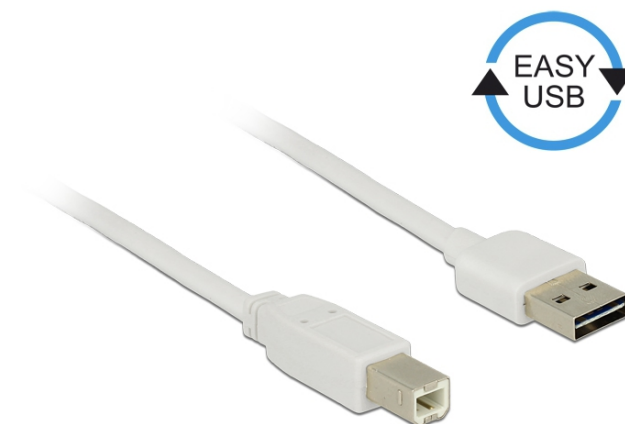

Kabel EASY-USB 2.0 Typ-A samec > USB 2.0 Typ-B samec 0,5 m bílý

Popis

Tento kabel od Delocku s EASY-USB samec může být připojen do portu USB-A samice oběma směry. Díky tomu lze port samec použít v obou polohách a dělá tak připojení kabelu snadné.

ca. 0,5 m

Specifikace

- Konektor:
1 x USB 2.0 Typ-A oboustranný samec >
1 x USB 2.0 Typ-B samec
- USB-A port samec použitelný v obou polohách
- Průřez kabelu:
28 AWG datové vodiče
24 AWG napájecí vodiče
- Průměr kabelu: cca. 4,5 mm
- Pozlacené konektory
- Barva: bílý
- Délka včetně konektorů cca. 0,5 m

Příslušenství

General	
Specifikace:	USB 2.0
Interface	
Konektor 1:	1 x USB 2.0 Type-A oboustranný samec
Konektor 2:	1 x USB 2.0 Typ-B sBmec
Technical characteristics	
Rychlost přenosu dat:	USB 2.0 až do 480 Mb/s
Physical characteristics	
Průměr kabelu:	4,5 mm
Pin s povrchovou úpravou:	pozlacen
Conductor gauge:	28 AWG datové vodiče 24 AWG napájecí vodiče
Délka:	0,50 m
Barva:	bílá