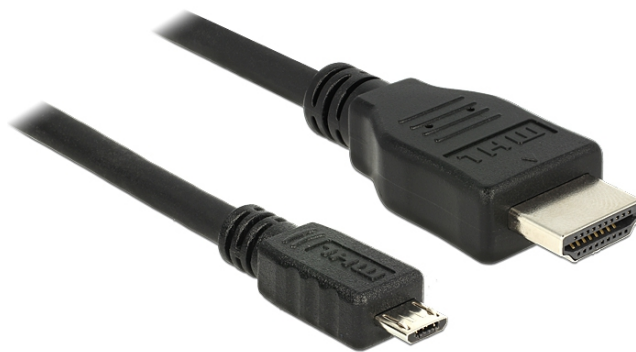

Delock Καλώδιο MHL 3.0 αρσενικό > High Speed HDMI-A αρσενικό 4K 5 m

Περιγραφή

Το καλώδιο MHL από τη Delock σας δίνει τη δυνατότητα να κάνετε εκ νέου αναπαραγωγή περιεχομένου πολυμέσων από συσκευή smartphone ή υπολογιστή tablet που υποστηρίζουν MHL σε μια μεγάλη οθόνη ή σε τηλεόραση με δυνατότητα υποστήριξης MHL. Το καλώδιο συμμορφώνεται προς τις προδιαγραφές MHL 3.0 και υποστηρίζει αναλύσεις εικόνας έως και Ultra HD (4K) και ήχο Surround 7.1. Η εκτεταμένη λειτουργία RCP επιτρέπει τον εύκολο και χρήσιμο έλεγχο των κινητών συσκευών σας μέσω τηλεχειριστηρίου τηλεόρασης ή άλλη περιφερειακή συσκευή, όπως οθόνη αφής, πληκτρολόγιο ή ποντίκι. Η κινητή συσκευή σας φορτίζεται κατά τη διάρκεια της χρήσης, συνεπώς δεν απαιτείται πρόσθετη τροφοδοσία ρεύματος.

ca. 5 m

Προδιαγραφές

- Συνδετήρας: MHL 3.0 USB τύπου Micro-B 5 ακίδων αρσενικό > High Speed HDMI-A 19 ακίδων, θηλυκή
- Προδιαγραφές MHL 3.0 (Mobile High-Definition Link)
- MHL 1.0 και 2.0 συμβατό και με το παλαιότερο
- Μετρητής καλωδίου: Γραμμή δεδομένων 28 AWG γραμμή τροφοδοσίας 24 AWG
- Αγωγός χαλκού
- Τριπλά θωρακισμένο καλώδιο
- Μεταφορά ηχητικών σημάτων και σημάτων βίντεο
- Υποστηρίζει ανάλυση έως και 3840 x 2160 @ 30 Hz (ανάλογα με το σύστημα και το συνδεδεμένο υλικό)
- Υποστηρίζεται Ήχος Surround 7.1 με Dolby® TrueHD και DTS-HD Master Audio™
- Υποστηρίζει εντολές ελέγχου CEC
- Υποστηρίζει RCP (Πρωτόκολλο απομακρυσμένου ελέγχου) με εκτεταμένη υποστήριξη για τηλεχειριστήρια τηλεόρασης και περιφερειακών συσκευών, όπως οθόνες αφής, πληκτρολόγιο ή ποντίκι
- Υποστηρίζει HDCP 2.2 (High-Bandwidth Digital Content Protection)
- Ρεύμα φόρτισης: έως 10 W
- Χρώμα: μαύρο
- Μήκος καλωδίου: περίπου 5 m (περιλ. ο σύνδεσμος)

Απαιτήσεις συστήματος

- Μια ελεύθερη θηλυκή υποδοχή MHL Micro USB τύπου B 5 ακίδων
- Μια ελεύθερη υποδοχή HDMI στη συσκευή εξόδου με υποστήριξη MHL

Περιεχόμενα συσκευασίας

- Καλώδιο MHL > HDMI

Αρ. προϊόντος 83651