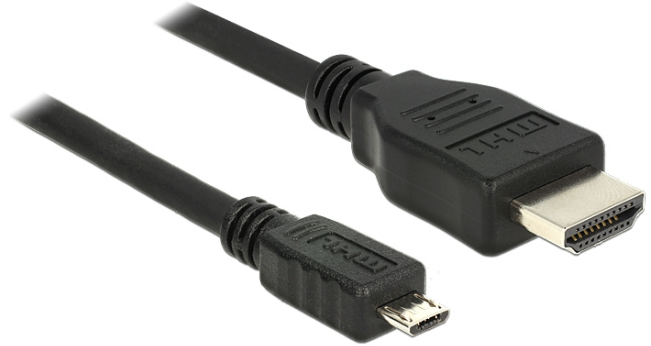

## Delock Câble MHL 3.0 mâle > High Speed HDMI-A mâle 4K 3 m

### Description

Le câble MHL de Delock vous permet de relire du contenu multimédia à partir d'un smartphone ou d'une tablette PC compatible MHL sur un grand écran ou sur un téléviseur prenant en charge MHL. Le câble est conforme à la spécification MHL 3.0 et prend en charge les résolutions d'écran jusqu'à l'Ultra HD (4K) ainsi que le son Surround 7.1. La fonction RCP étendue permet un contrôle facile et utile de vos appareils mobiles au moyen de la télécommande du téléviseur ou d'un autre périphérique, tel qu'un écran tactile, un clavier ou une souris. Votre appareil mobile est en charge lors de l'utilisation, une alimentation supplémentaire n'est donc pas nécessaire.

### Spécifications techniques

- Connecteur:  
MHL 3.0 USB type Micro B 5 broches mâle >  
High Speed HDMI-A mâle 19 broches
- Spécification MHL 3.0 (Mobile High-Definition Link)
- Rétrocompatible avec MHL 1.0 et 2.0
- Section de câble:  
Ligne de données 28 AWG  
Ligne d'alimentation 24 AWG
- Conducteur en cuivre
- Câble à triple blindage
- Transfert de signaux audio et vidéo
- Prend en charge une résolution jusqu'à 3840 x 2160 @ 30 Hz (selon le système et le matériel connecté)
- Prend en charge le son Surround 7.1 avec Dolby® TrueHD et DTS-HD Master Audio™
- Prend en charge les commandes de contrôle CEC
- Compatible RCP (Remote Control Protocol / Protocole de télécommande) avec prise en charge étendue pour les télécommandes de téléviseurs et les périphériques tels que les écrans tactiles, les claviers ou les souris
- Prend en charge HDCP 2.2 (High-Bandwidth Digital Content Protection)
- Puissance de charge: jusqu'à 10 W
- Couleur: noir
- Longueur du cordon: env. 3 m (connecteur incl.)

N° produit 83650

EAN: 4043619836505

Pays d'origine: China

Emballage: • Sac polyvalent à fermeture éclair