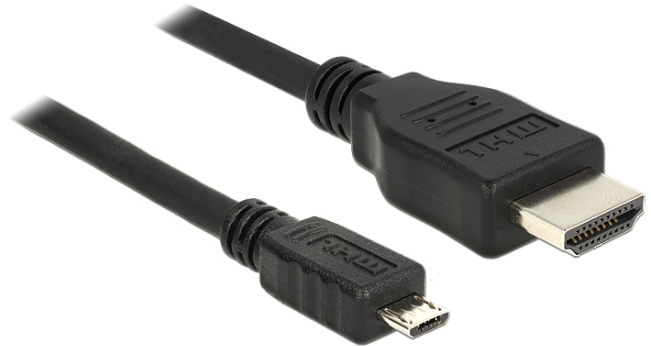

## Delock Câble MHL 3.0 mâle > High Speed HDMI-A mâle 4K 1 m

### Description

Le câble MHL de Delock vous permet de relire du contenu multimédia à partir d'un smartphone ou d'une tablette PC compatible MHL sur un grand écran ou sur un téléviseur prenant en charge MHL. Le câble est conforme à la spécification MHL 3.0 et prend en charge les résolutions d'écran jusqu'à l'Ultra HD (4K) ainsi que le son Surround 7.1. La fonction RCP étendue permet un contrôle facile et utile de vos appareils mobiles au moyen de la télécommande du téléviseur ou d'un autre périphérique, tel qu'un écran tactile, un clavier ou une souris. Votre appareil mobile est en charge lors de l'utilisation, une alimentation supplémentaire n'est donc pas nécessaire.

### Spécifications techniques

- Connecteur:  
MHL 3.0 USB type Micro B 5 broches mâle >  
High Speed HDMI-A mâle 19 broches
- Spécification MHL 3.0 (Mobile High-Definition Link)
- Rétrocompatible avec MHL 1.0 et 2.0
- Section de câble:  
Ligne de données 28 AWG  
Ligne d'alimentation 24 AWG
- Conducteur en cuivre
- Câble à triple blindage
- Transfert de signaux audio et vidéo
- Prend en charge une résolution jusqu'à 3840 x 2160 @ 30 Hz (selon le système et le matériel connecté)
- Prend en charge le son Surround 7.1 avec Dolby® TrueHD et DTS-HD Master Audio™
- Prend en charge les commandes de contrôle CEC
- Compatible RCP (Remote Control Protocol / Protocole de télécommande) avec prise en charge étendue pour les télécommandes de téléviseurs et les périphériques tels que les écrans tactiles, les claviers ou les souris
- Prend en charge HDCP 2.2 (High-Bandwidth Digital Content Protection)
- Puissance de charge: jusqu'à 10 W
- Couleur: noir
- Longueur du cordon: env. 1 m (connecteur incl.)

### N° produit 83648

EAN: 4043619836482

Pays d'origine: China

Emballage: • Sac polyvalent à fermeture éclair